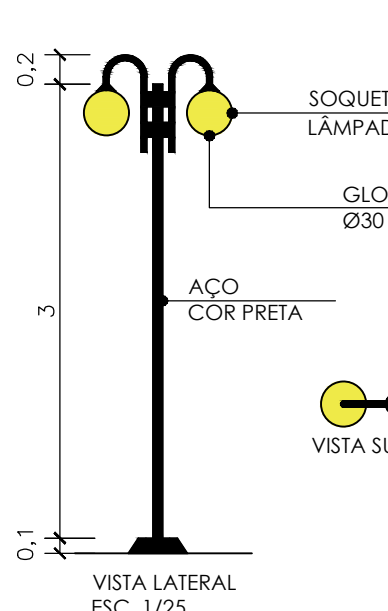

DETALHAMENTO DOS MOBILIÁRIOS

POSTE DE ILUMINAÇÃO SIMPLES

POSTE DE ILUMINAÇÃO DUPLO

BICICLETÁRIO

LIXEIRA

CAPACIDADE DE 67 LITROS

CARIMBOS E APROVAÇÕES:

MUNICÍPIO DE DESCANSO

Descanso, lugar bom de viver!

ALAMEDA SANTA HELENA

LOCAL: ÁREA VERDA DA AVENIDA MARTIN PIAESKI, CENTRO DE DESCANSO/SC

ESCALA: INDICADA	DESENHADO POR: CRISTIANE E GABRIELA	DATA: 30/06/2021
DIMENSÕES: ÁREA TOTAL: 1.175,16 M²		
DESENHOS: PLANTA BAIXA DECK E DETALHAMENTOS DO DECK		
RESPONSÁVEL TÉCNICO: LUIS ANTONIO ARAN - CREA/SC 181147-0		FOLHA: 05/05