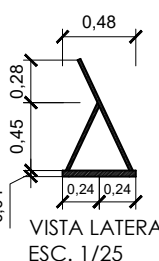

DETALHAMENTO DOS MOBILIÁRIOS

POSTE DE ILUMINAÇÃO SIMPLES

POSTE DE ILUMINAÇÃO DUPLO

BICICLETÁRIO

LIXEIRA

CAPACIDADE DE 67 LITROS

CARIMBOS E APROVAÇÕES:

MUNICÍPIO DE DESCANSO

Descanso, lugar bom de viver!

ALAMEDA SANTA HELENA

LOCAL: ÁREA VERDA DA AVENIDA MARTIN PIAESKI, CENTRO DE DESCANSO/SC

ESCALA: INDICADA	DESENHADO POR: CRISTIANE E GABRIELA	DATA: 30/06/2021
DIMENSÕES: ÁREA TOTAL: 1.175,16 M²		
DESENHOS: PLANTA BAIXA DECK E DETALHAMENTOS DO DECK		
RESPONSÁVEL TÉCNICO: LUIS ANTONIO ARAN - CREA/SC 181147-0		FOLHA: 05/05