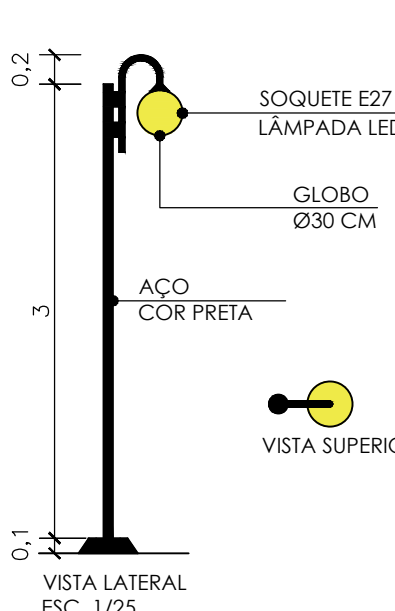

DETALHAMENTO DOS MOBILIÁRIOS

POSTE DE ILUMINAÇÃO SIMPLES

POSTE DE ILUMINAÇÃO DUPLO

BICICLETÁRIO

LIXEIRA

CAPACIDADE DE 67 LITROS

CARIMBOS E APROVAÇÕES:

MUNICÍPIO DE DESCANSO

Descanso, lugar bom de viver!

ALAMEDA SANTA HELENA

LOCAL: ÁREA VERDA DA AVENIDA MARTIN PIAESKI, CENTRO DE DESCANSO/SC

ESCALA: INDICADA	DESENHADO POR: CRISTIANE E GABRIELA	DATA: 30/06/2021
DIMENSÕES: ÁREA TOTAL: 1.175,16 M²		
DESENHOS: PLANTA BAIXA DECK E DETALHAMENTOS DO DECK		
RESPONSÁVEL TÉCNICO: LUIS ANTONIO ARAN - CREA/SC 181147-0		FOLHA: 05/05