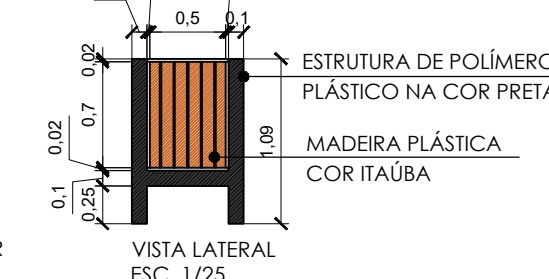

DETALHAMENTO DOS MOBILIÁRIOS

POSTE DE ILUMINAÇÃO SIMPLES

POSTE DE ILUMINAÇÃO DUPLO

BICICLETÁRIO

LIXEIRA

CAPACIDADE DE 67 LITROS

CARIMBOS E APROVAÇÕES:

MUNICÍPIO DE DESCANSO

Descanso, lugar bom de viver!

ALAMEDA SANTA HELENA

LOCAL: ÁREA VERDA DA AVENIDA MARTIN PIAESKI, CENTRO DE DESCANSO/SC

ESCALA: INDICADA	DESENHADO POR: CRISTIANE E GABRIELA	DATA: 30/06/2021
DIMENSÕES: ÁREA TOTAL: 1.175,16 M²		
DESENHOS: PLANTA BAIXA DECK E DETALHAMENTOS DO DECK		
RESPONSÁVEL TÉCNICO: LUIS ANTONIO ARAN - CREA/SC 181147-0		FOLHA: 05/05