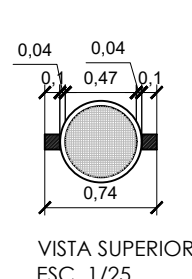

DETALHAMENTO DOS MOBILIÁRIOS

POSTE DE ILUMINAÇÃO SIMPLES

POSTE DE ILUMINAÇÃO DUPLO

BICICLETÁRIO

LIXEIRA

CAPACIDADE DE 67 LITROS

CARIMBOS E APROVAÇÕES:

MUNICÍPIO DE DESCANSO

Descanso, lugar bom de viver!

ALAMEDA SANTA HELENA

LOCAL: ÁREA VERDA DA AVENIDA MARTIN PIAESKI, CENTRO DE DESCANSO/SC

ESCALA: INDICADA	DESENHADO POR: CRISTIANE E GABRIELA	DATA: 30/06/2021
DIMENSÕES: ÁREA TOTAL: 1.175,16 M²		
DESENHOS: PLANTA BAIXA DECK E DETALHAMENTOS DO DECK		
RESPONSÁVEL TÉCNICO: LUIS ANTONIO ARAN - CREA/SC 181147-0		FOLHA: 05/05