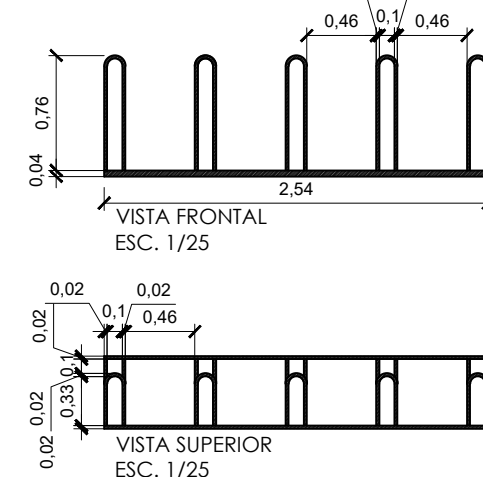

DETALHAMENTO DOS MOBILIÁRIOS

POSTE DE ILUMINAÇÃO SIMPLES

POSTE DE ILUMINAÇÃO DUPLO

BICICLETÁRIO

LIXEIRA

CAPACIDADE DE 67 LITROS

CARIMBOS E APROVAÇÕES:

MUNICÍPIO DE DESCANSO

Descanso, lugar bom de viver!

ALAMEDA SANTA HELENA

LOCAL: ÁREA VERDA DA AVENIDA MARTIN PIAESKI, CENTRO DE DESCANSO/SC

ESCALA: INDICADA	DESENHADO POR: CRISTIANE E GABRIELA	DATA: 30/06/2021
DIMENSÕES: ÁREA TOTAL: 1.175,16 M²		
DESENHOS: PLANTA BAIXA DECK E DETALHAMENTOS DO DECK		
RESPONSÁVEL TÉCNICO: LUIS ANTONIO ARAN - CREA/SC 181147-0		FOLHA: 05/05