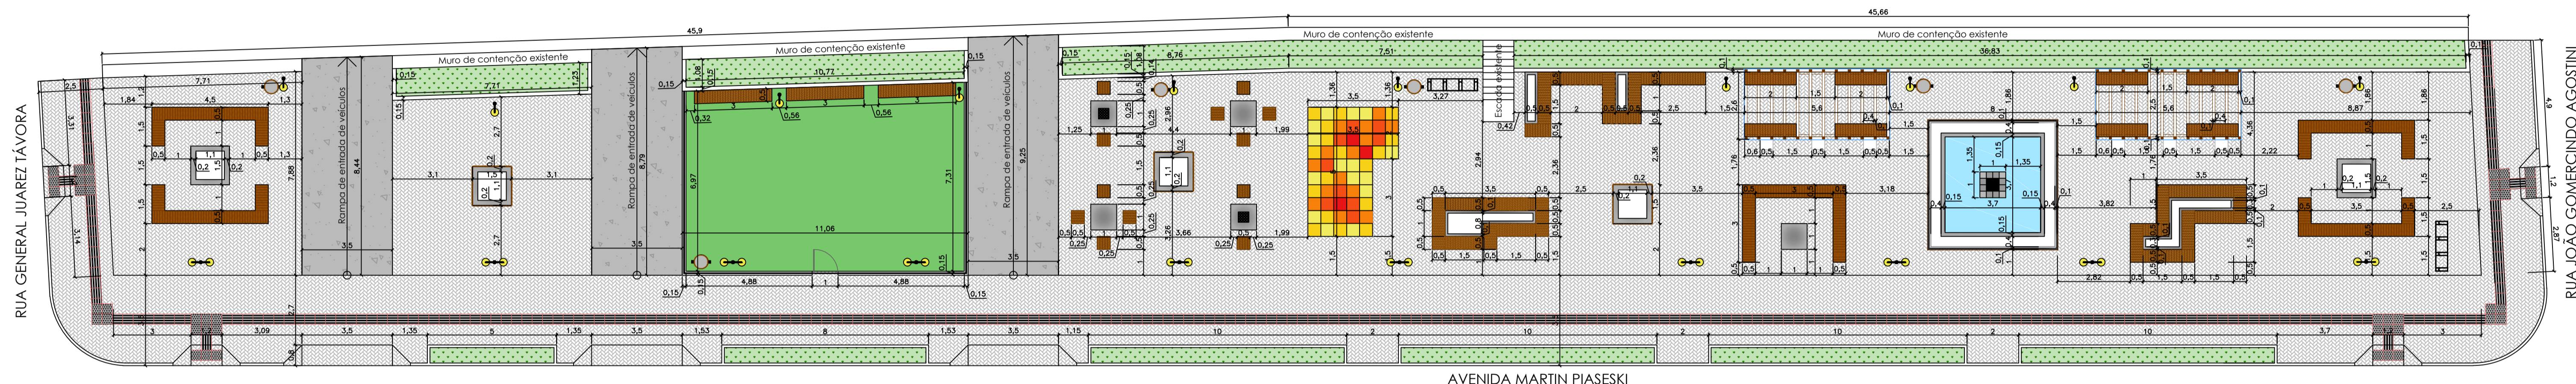

PLANTA BAIXA MOBILIADA
ESCALA: 1/125

PLANTA BAIXA TÉCNICA
ESCALA: 1/125

PLANTA BAIXA HUMANIZADA

PLANTA DE SITUAÇÃO
ESCALA: 1/550

CARIMBOS E APROVAÇÕES:

 MUNICÍPIO DE DESCANSO Descanso, lugar bom de viver!		
ALAMEDA SANTA HELENA		
LOCAL:	ÁREA VERDE DA AVENIDA MARTIN PIAESKI, CENTRO DE DESCANSO/SC	
ESCALA:	INDICADA	DATA: 30/06/2021
DESENHADO POR:	CRISTIANE E GABRIELA	
DIMENSÕES:	ÁREA TOTAL: 1.175,16 M ²	
DESENHOS:	PLANTA DE SITUAÇÃO, PLANTA BAIXA MOBILIADA, TÉCNICA E HUMANIZADA	
RESPONSÁVEL TÉCNICO:	LUIS ANTONIO ARAN - CREA/SC 181147-0	
FORÇA:	01/05	