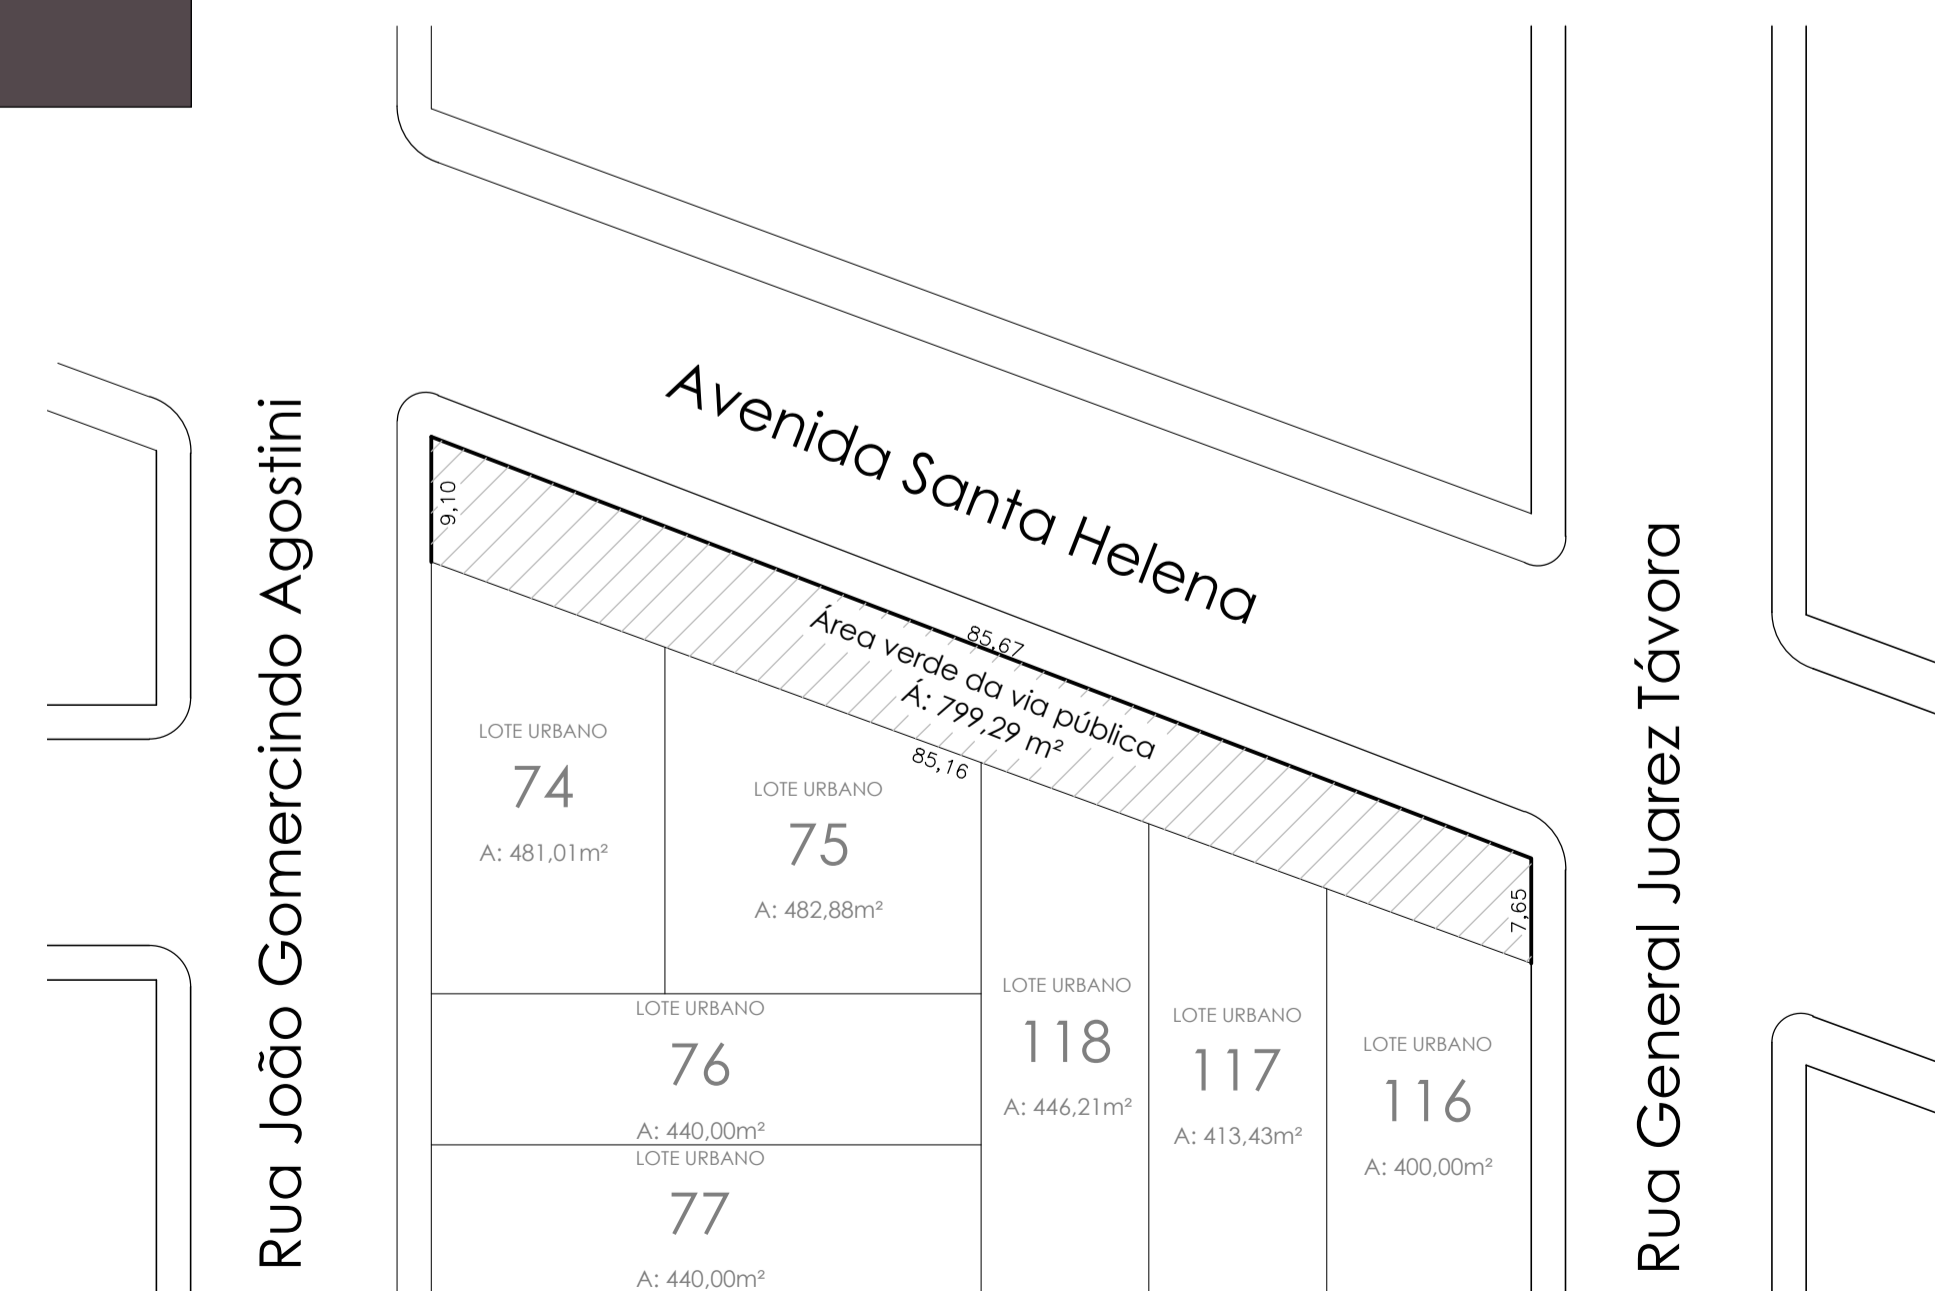

PLANTA BAIXA MOBILIADA
ESCALA: 1/125

PLANTA BAIXA TÉCNICA
ESCALA: 1/125

PLANTA BAIXA HUMANIZADA

PLANTA DE SITUAÇÃO
ESCALA: 1/550

CARIMBOS E APROVAÇÕES:

 MUNICÍPIO DE DESCANSO Descanso, lugar bom de viver!		
ALAMEDA SANTA HELENA		
LOCAL:	ÁREA VERDE DA AVENIDA MARTIN PIAESKI, CENTRO DE DESCANSO/SC	
ESCALA:	INDICADA	DATA: 30/06/2021
DESENHADO POR:	CRISTIANE E GABRIELA	
DIMENSÕES:	ÁREA TOTAL: 1.175,16 M ²	
DESENHOS:	PLANTA DE SITUAÇÃO, PLANTA BAIXA MOBILIADA, TÉCNICA E HUMANIZADA	
RESPONSÁVEL TÉCNICO:	LUIS ANTONIO ARAN - CREA/SC 181147-0	
FORÇA:	01/05	