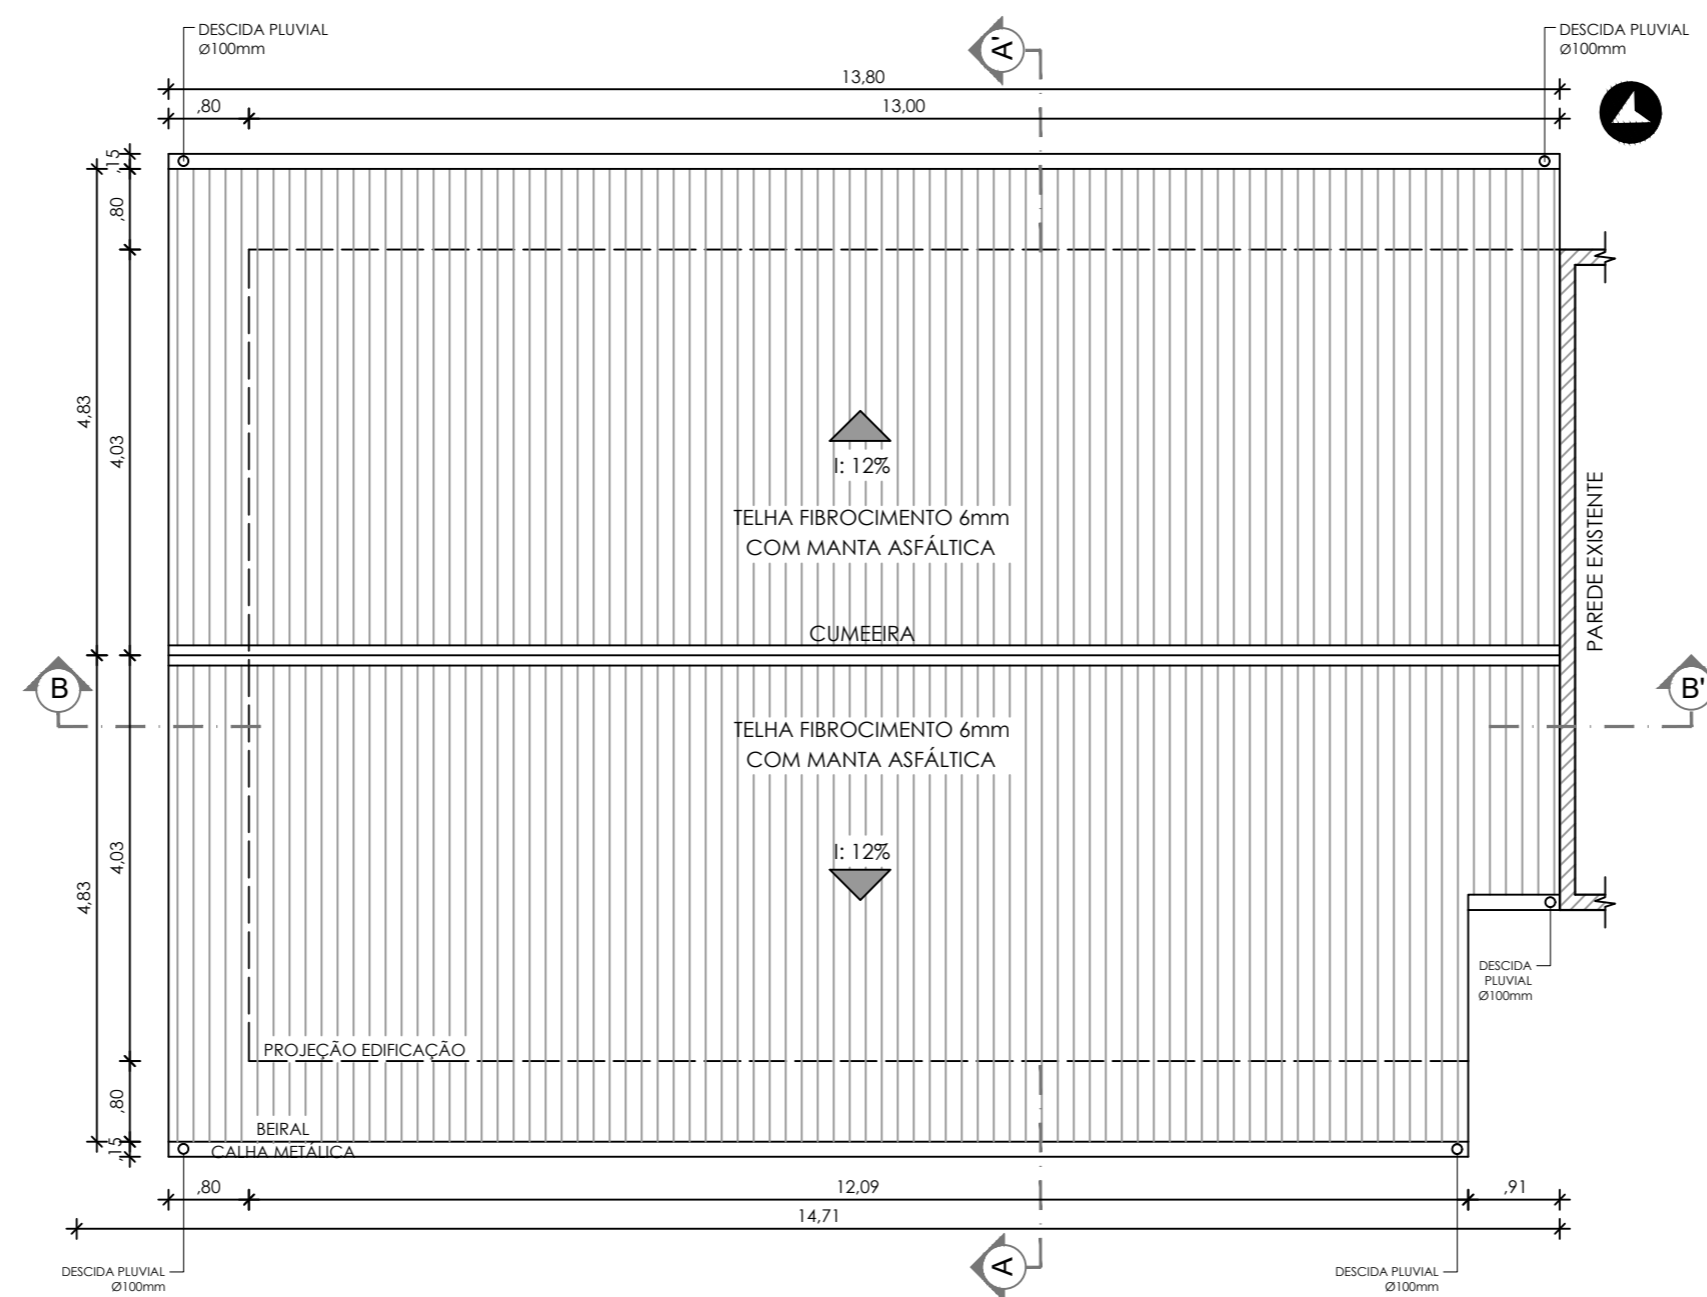

PLANTA DE IMPLANTAÇÃO
ESCALA: 1/250

PLANTA DE COBERTURA
ESCALA: 1/75

CARIMBOS E APROVAÇÕES:

MUNICÍPIO DE DESCANSO

Descanso, lugar bom de viver!

OBRA/PROJETO		
AMPLIAÇÃO ESCOLA CACHOEIRINHA		
LOCAL:		
LINHA CACHOEIRINHA, ZONA RURAL DE DESCANSO/SC		
ESCALA:	DESENHADO POR:	DATA:
INDICADA	SETOR DE ENGENHARIA	OUTUBRO DE 2021
DIMENSÕES:		
ÁREA TOTAL DO LOTE: 6.336,17 m ²		ÁREA TOTAL A AMPLIAR: 103,29 m ²
DESENHOS:		
AMPLIAÇÃO SALAS DE AULA - PLANTA DE COBERTURA E PLANTA BAIXA TÉCNICA		
RESPONSÁVEL TÉCNICO:		FOLHA:
FERNANDO TRINTINAGLIA - CREA/SC 140.621-5		03/07