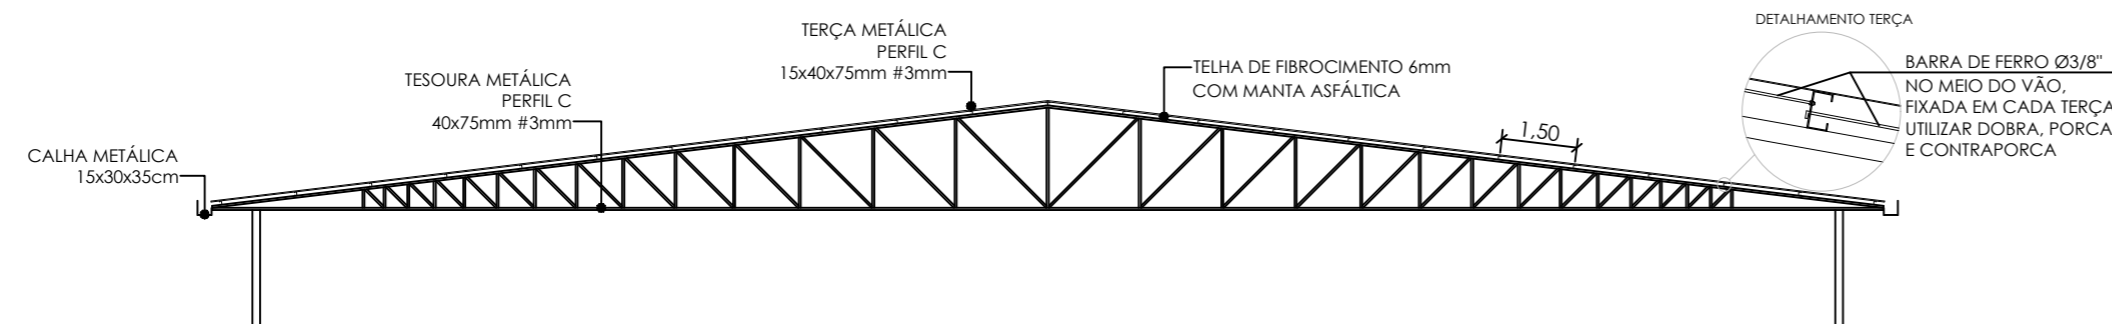

PLANTA DE COBERTURA
ESCALA: 1/150

CORTE 1
ESCALA: 1/150

CARIMBOS E APROVAÇÕES:

MUNICÍPIO DE DESCANSO

Descanso, lugar bom de viver!

OBRA/PROJETO		
AMPLIAÇÃO ESCOLA CACHOEIRINHA		
LOCAL: LINHA CACHOEIRINHA, ZONA RURAL DE DESCANSO/SC		
ESCALA: INDICADA	DESENHADO POR: SETOR DE ENGENHARIA	DATA: OUTUBRO DE 2021
DIMENSÕES: ÁREA TOTAL DO LOTE: 6.336,17 m ²		ÁREA TOTAL A AMPLIAR: 103,29 m ²
DESENHOS: TROCA DA COBERTURA EXISTENTE - PLANTA DE COBERTURA E CORTE 1		
RESPONSÁVEL TÉCNICO:		FOLHA:
FERNANDO TRINTINAGLIA - CREA/SC 140.621-5		01/07