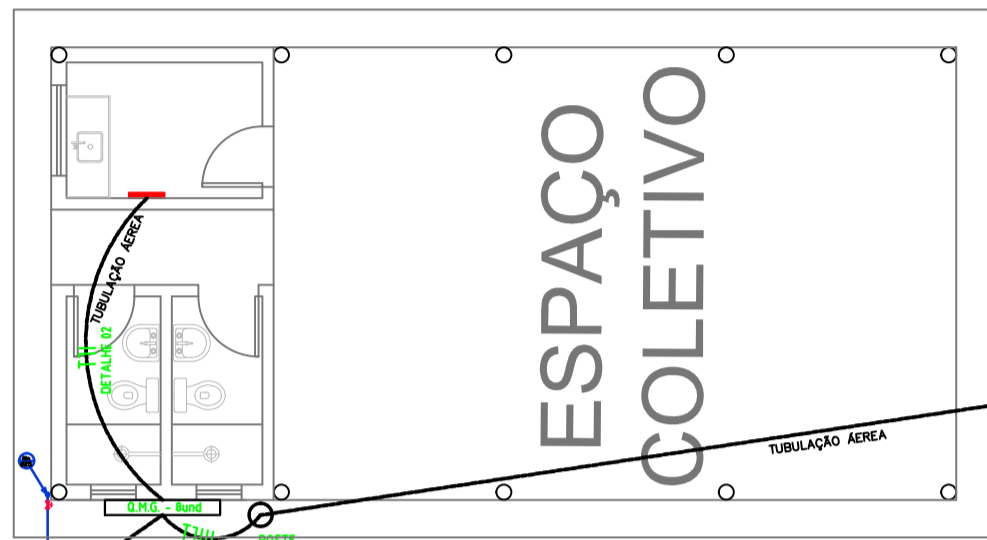

70,60

CAIXA D'ÁGUA  
5.000L

CASA  
01

CASA  
02

CASA  
03

CASA  
04

CASA  
05

CASA  
06

CASA  
07

ESPAÇO  
COLETIVO

79,34

ÁREA DESTINADA  
HABITAÇÃO INDÍGENA

Planta de locação  
Esc. 1/100

CARIMBOS E APROVAÇÕES:

MUNICÍPIO DE  
DESCANSO

Descanso, lugar bom de viver!

ESPAÇO PARA INDÍGENAS

LOCAL:	RODOVIA SC - 493		
ESCALA:	INDICADA	DESENHADO POR:	DATA:
		GUILIANN	AGOSTO DE 2021
DIMENSÕES:	ÁREA TOTAL DO LOTE: 4.315,01 M <sup>2</sup> ÁREA TOTAL EDIFICADA: 228,80 M <sup>2</sup>		
DESENHO:	PLANTA DE LOCAÇÃO DAS EDIFICAÇÕES		
RESPONSÁVEL TÉCNICO:			FOLHA:
FERNANDO TRINTINAGLIA - CREA/SC 140.621-5			02/04