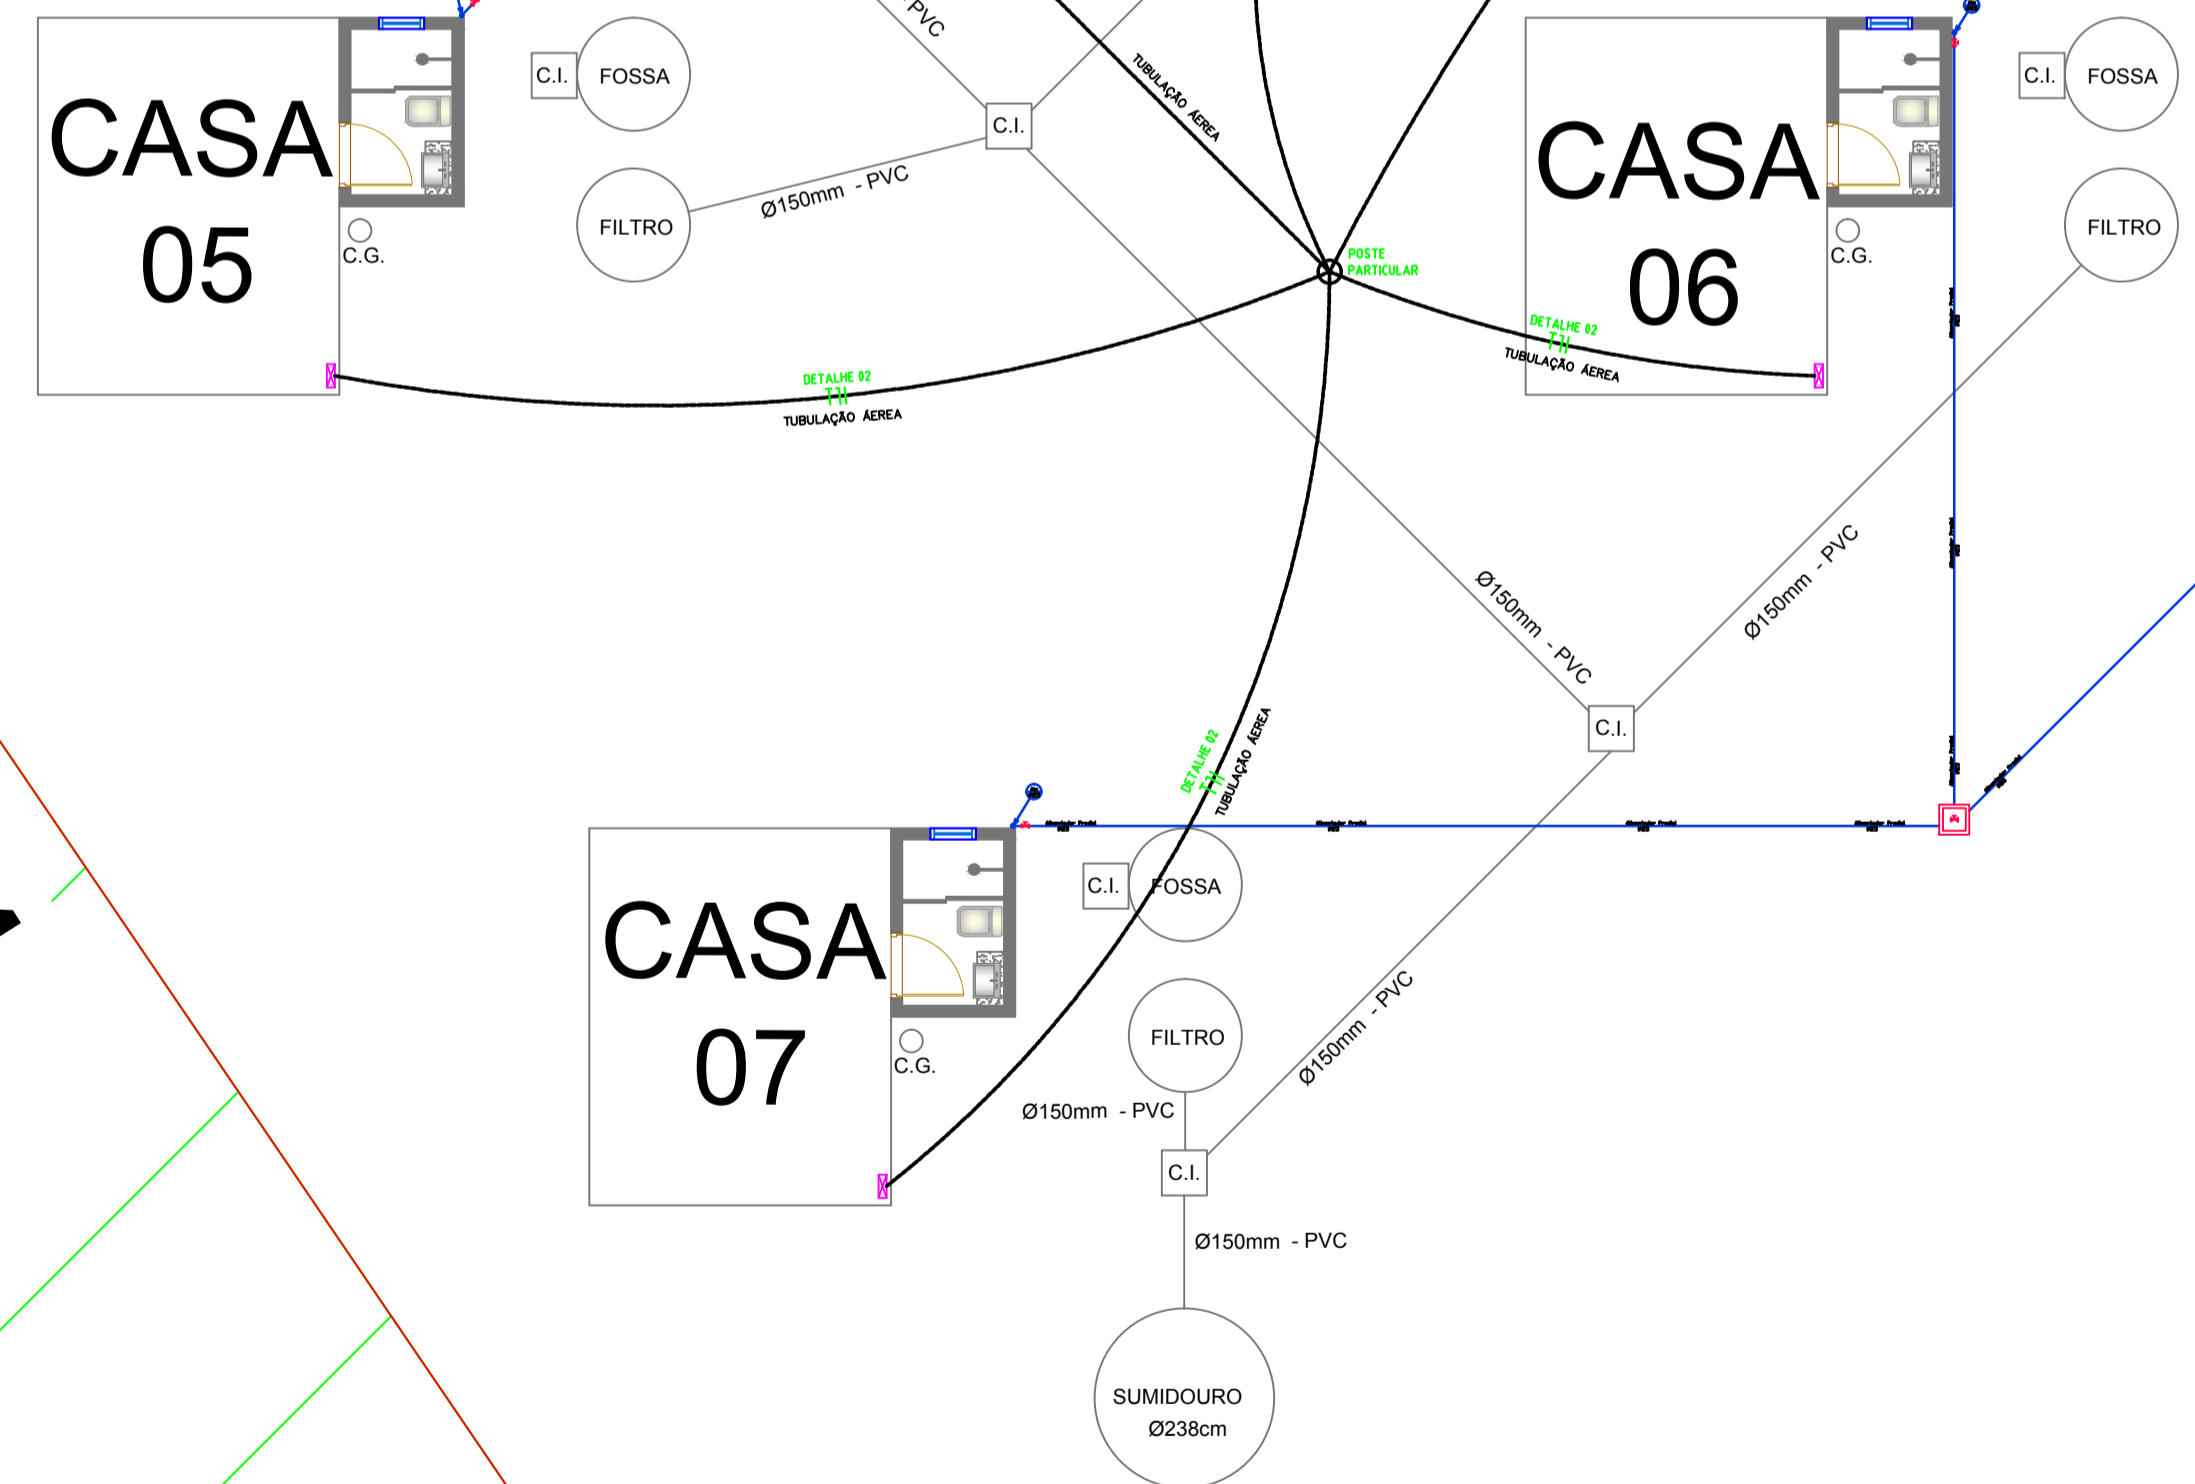

70,60

CAIXA D'ÁGUA  
5.000L

CASA  
01

CASA  
02

CASA  
03

CASA  
04

CASA  
05

CASA  
06

CASA  
07

ESPAÇO  
COLETIVO

79,34

ÁREA DESTINADA  
HABITAÇÃO INDÍGENA

Planta de locação  
Esc. 1/100

CARIMBOS E APROVAÇÕES:

MUNICÍPIO DE  
DESCANSO

Descanso, lugar bom de viver!

ESPAÇO PARA INDÍGENAS

LOCAL:	RODOVIA SC - 493		
ESCALA:	INDICADA	DESENHADO POR:	DATA:
		GUILIANN	AGOSTO DE 2021
DIMENSÕES:	ÁREA TOTAL DO LOTE: 4.315,01 M <sup>2</sup> ÁREA TOTAL EDIFICADA: 228,80 M <sup>2</sup>		
DESENHO:	PLANTA DE LOCAÇÃO DAS EDIFICAÇÕES		
RESPONSÁVEL TÉCNICO:			FOLHA:
FERNANDO TRINTINAGLIA - CREA/SC 140.621-5			02/04