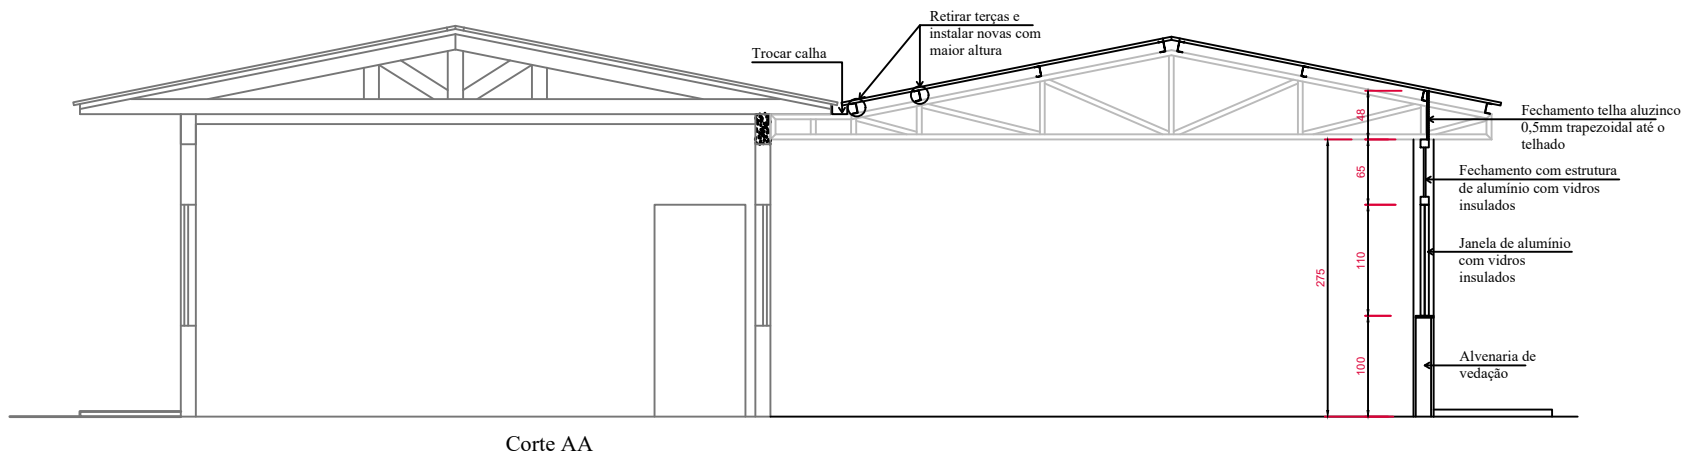

Vista frontal

6 VISTA FRONTAL
ESCALA 1:75

Corte AA

7 CORTE AA
ESCALA 1:75

**PREFEITURA
MUNICIPAL DE
DESCANSO - SC**

PROJETO:
REFORMA

DESENHO:
VISTA FRONTAL E CORTE AA - FECHAMENTO

DATA:
JULHO/2021

PRANCHA:

05/06

LOCAL:
SERVIÇO DE CONVIVÊNCIA E FORTALECIMENTO DE VÍNCULOS - CAMPINAS