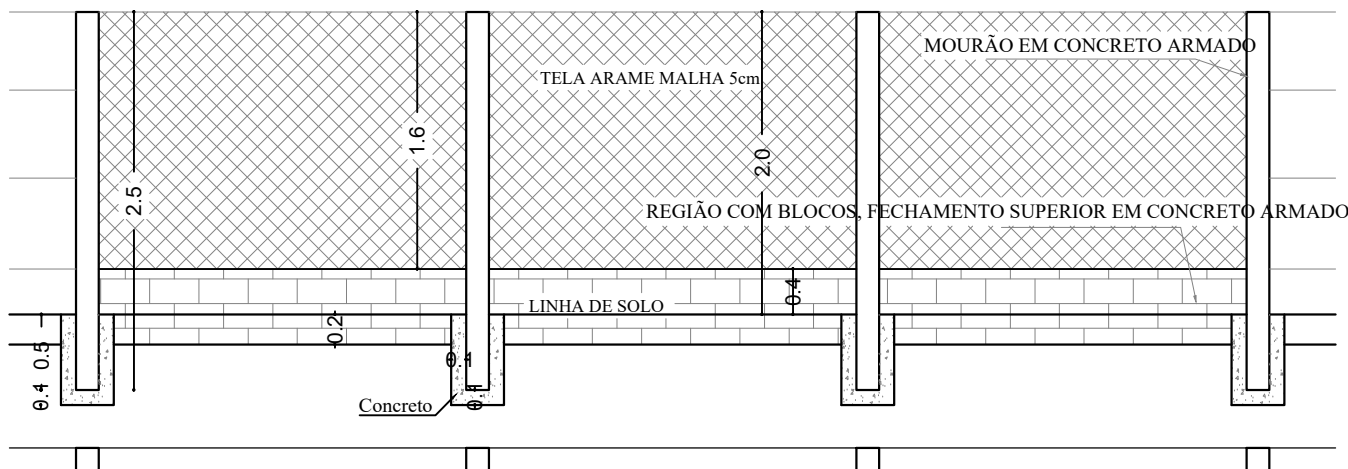

2 DETALHE DAS ESCORAS
ESCALA 1:50

3 VISTA FRONTAL ALAMBRADO
ESCALA 1:50

**PREFEITURA
MUNICIPAL DE
DESCANSO - SC**

PROJETO: REFORMA

DESENHO: DETALHES - CERCAMENTO

DATA: JULHO/2021

PRANCHA:

LOCAL: SERVIÇO DE CONVIVÊNCIA E FORTALECIMENTO DE VÍNCULOS - CAMPINAS