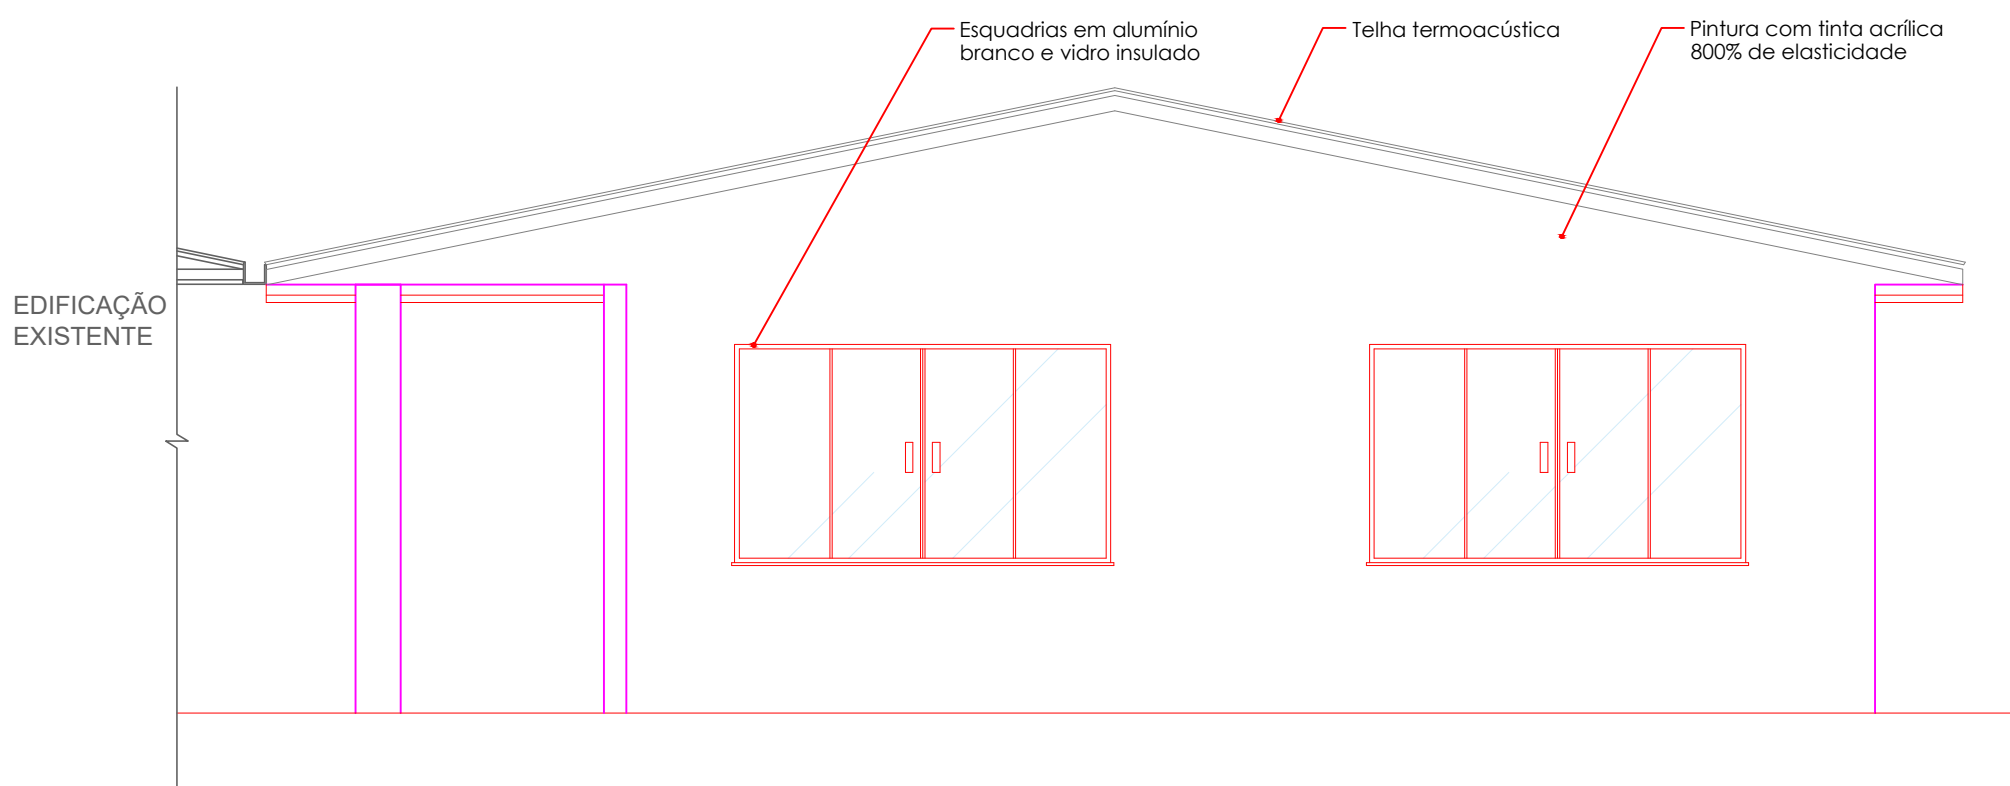

FACHADA 01
ESCALA:1/50

FACHADA 02
ESCALA:1/50

**PREFEITURA
MUNICIPAL DE
DESCANSO - SC**

PROJETO:
SALA DOS PROFESSORES
LOCAL:
CRECHE ITAJUBÁ

DESENHO:
FACHADA 01 E FACHADA 02

DESENHADO POR:
SETOR DE ENGENHARIA