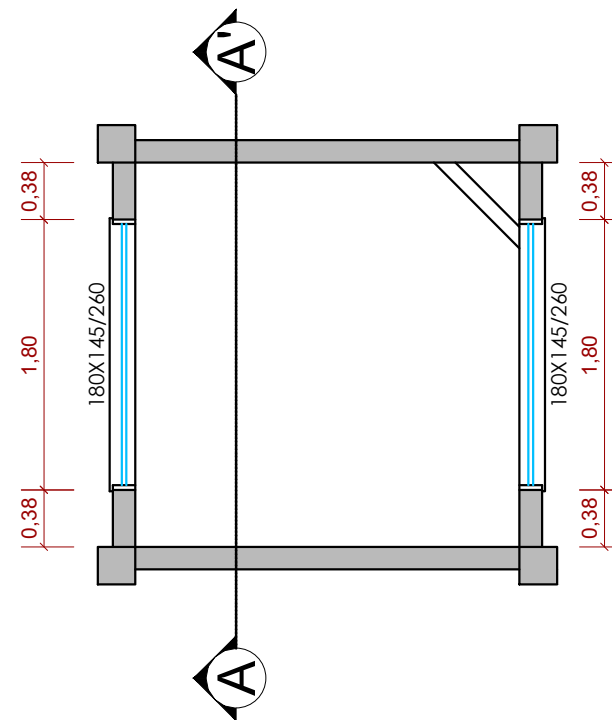

PLANTA BAIXA NÍVEL 0
 ESCALA: 1/50

PLANTA BAIXA NÍVEL 2,60
 ESCALA: 1/50

**PREFEITURA
 MUNICIPAL DE
 DESCANSO - SC**

PROJETO:

DEPÓSITO

DESENHO:

PLANTAS BAIXA NÍVEIS 0 E 2,60

LOCAL: