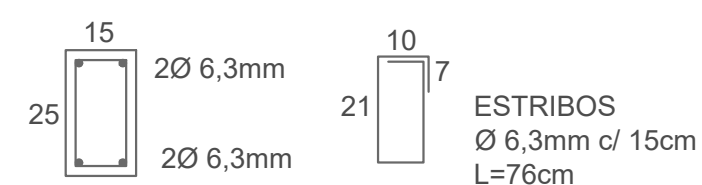

FACHADA FRONTAL
ESCALA: 1/50

VISTA 01
ESCALA: 1/50

VISTA 02
ESCALA: 1/50

VISTA 03
ESCALA: 1/50

CORTE AA'
ESCALA: 1/50

CORTE BB'
ESCALA: 1/50

30 PILARES 15X15x200cm + 50cm ARRANQUE

30 SAPATAS 60X60 H: 20
TAMANHO PADRÃO
PROFUNDIDADE: 50cm

VIGAS BALDRAME (15X25)

VIGA DE AMARRAÇÃO COM BLOCOS CANALETA DE 14X19X39

DETALHES ESTRUTURAIS
ESCALA: 1/15

DETALHE GRADE
ESCALA: 1/20

PLANTA DE SITUAÇÃO
ESCALA: 1/1.000

CARIMBOS E APROVAÇÕES:

**MUNICÍPIO DE
DESCANSO**

Descanso, lugar bom de viver!

MURO CRECHE CASINHA FELIZ

LOCAL: RUA XV DE NOVEMBRO, DISTRITO DE ITAJUBÁ, DESCANSO, LOTE URBANO Nº 58 E 59A

ESCALA: INDICADA	DESENHADO POR: CRISTIANE E GABRIELA	DATA: 13/08/2020
DIMENSÕES: ÁREA TOTAL DO LOTE: 1.200,00 M²		
DESENHOS: PLANTA DE SITUAÇÃO, VISTAS, CORTES E DETALHES ESTRUTURAIS		
RESPONSÁVEL TÉCNICO:	FOLHA: 04/04	
FERNANDO TRINTINAGLIA - CREA/SC 140.621-5		