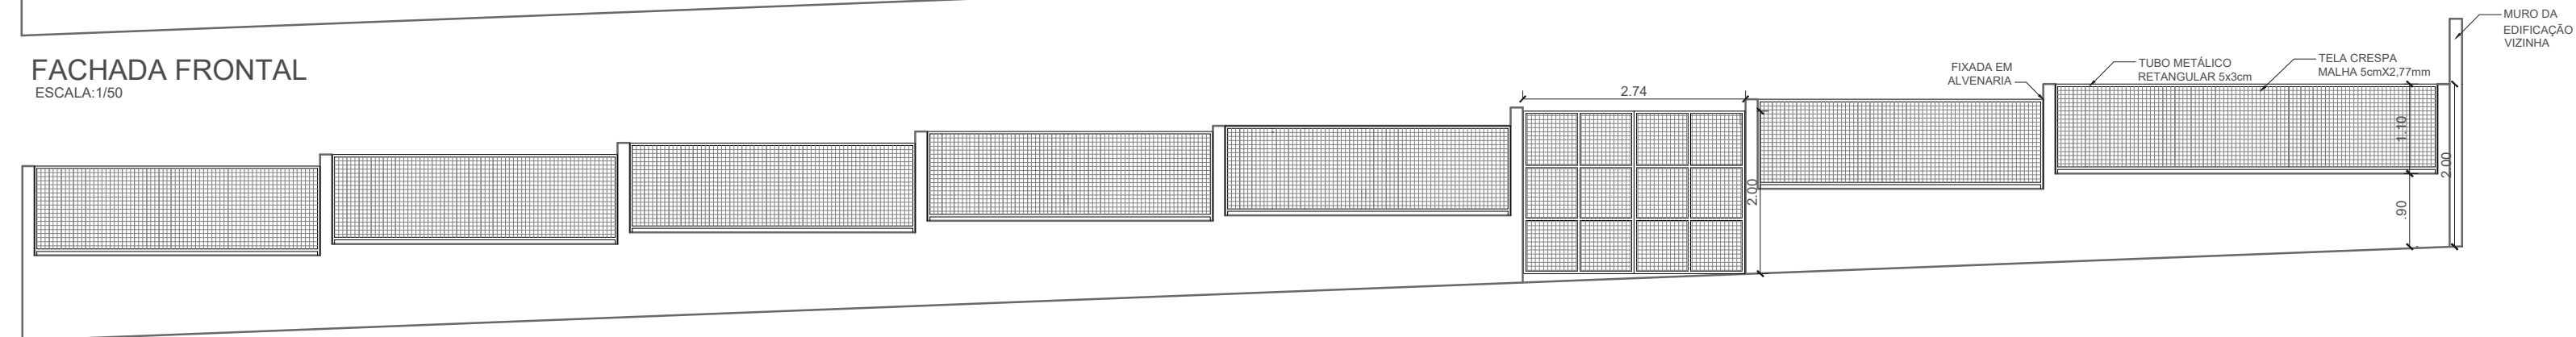

FACHADA FRONTAL
ESCALA: 1/50

VISTA 01
ESCALA: 1/50

VISTA 02
ESCALA: 1/50

VISTA 03
ESCALA: 1/50

CORTE AA'
ESCALA: 1/50

CORTE BB'
ESCALA: 1/50

30 PILARES 15X15x200cm + 50cm ARRANQUE

30 SAPATAS 60X60 H: 20
TAMANHO PADRÃO
PROFUNDIDADE: 50cm

VIGAS BALDRAME (15X25)

VIGA DE AMARRAÇÃO COM BLOCOS CANALETA DE 14X19X39

DETALHES ESTRUTURAIS
ESCALA: 1/15

DETALHE GRADE
ESCALA: 1/20

PLANTA DE SITUAÇÃO
ESCALA: 1/1.000

CARIMBOS E APROVAÇÕES:

**MUNICÍPIO DE
DESCANSO**

Descanso, lugar bom de viver!

MURO CRECHE CASINHA FELIZ

LOCAL: RUA XV DE NOVEMBRO, DISTRITO DE ITAJUBÁ, DESCANSO, LOTE URBANO Nº 58 E 59A

ESCALA: INDICADA	DESENHADO POR: CRISTIANE E GABRIELA	DATA: 13/08/2020
DIMENSÕES: ÁREA TOTAL DO LOTE: 1.200,00 M²		
DESENHOS: PLANTA DE SITUAÇÃO, VISTAS, CORTES E DETALHES ESTRUTURAIS		
RESPONSÁVEL TÉCNICO:	FOLHA: 04/04	
FERNANDO TRINTINAGLIA - CREA/SC 140.621-5		