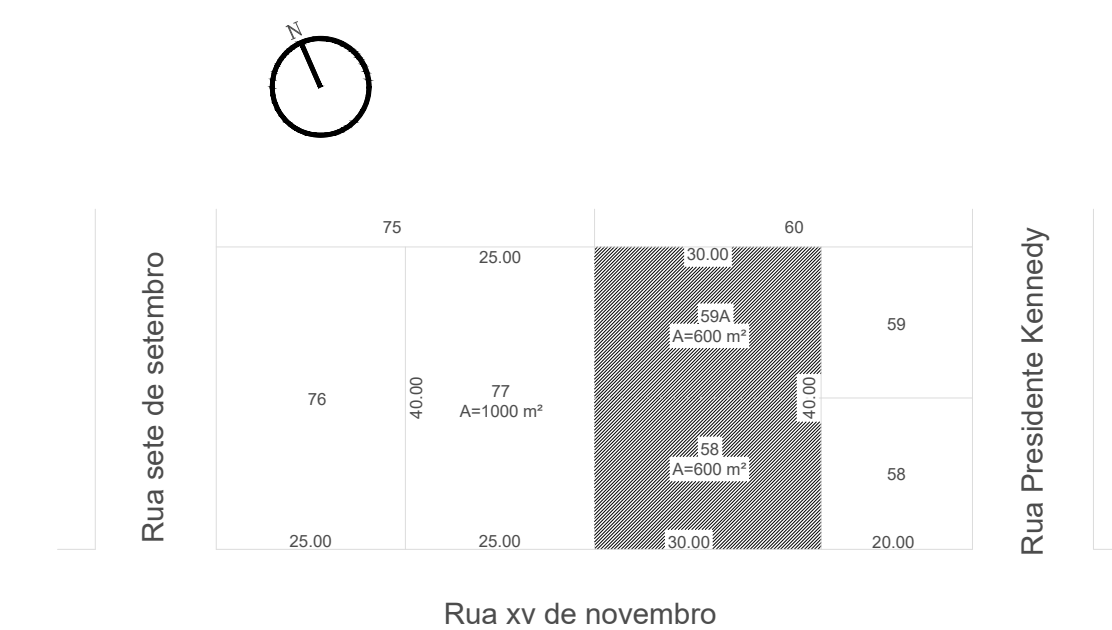

VIGAS BALDRAME (15X25)

VIGA DE AMARRAÇÃO COM BLOCOS CANALETA DE 14X19X39

DETALHES ESTRUTURAIS
ESCALA: 1/15

DETALHE GRADE
ESCALA: 1/20

PLANTA DE SITUAÇÃO
ESCALA: 1/1.000

CARIMBOS E APROVAÇÕES:

**MUNICÍPIO DE
DESCANSO**

Descanso, lugar bom de viver!

MURO CRECHE CASINHA FELIZ

LOCAL: RUA XV DE NOVEMBRO, DISTRITO DE ITAJUBÁ, DESCANSO, LOTE URBANO Nº 58 E 59A

ESCALA: INDICADA	DESENHADO POR: CRISTIANE E GABRIELA	DATA: 13/08/2020
DIMENSÕES: ÁREA TOTAL DO LOTE: 1.200,00 M²		
DESENHOS: PLANTA DE SITUAÇÃO, VISTAS, CORTES E DETALHES ESTRUTURAIS		
RESPONSÁVEL TÉCNICO:	FOLHA: 04/04	
FERNANDO TRINTINAGLIA - CREA/SC 140.621-5		