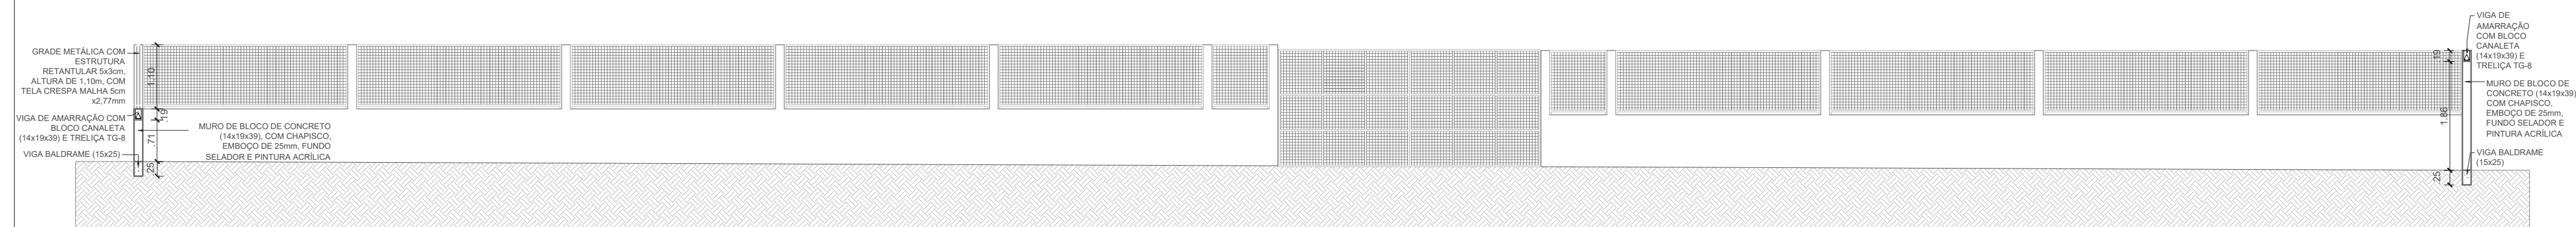

FACHADA FRONTAL
ESCALA: 1/50

VISTA 01
ESCALA: 1/50

VISTA 02
ESCALA: 1/50

VISTA 03
ESCALA: 1/50

CORTE AA'
ESCALA: 1/50

CORTE BB'
ESCALA: 1/50

30 PILARES 15X15x200cm + 50cm ARRANQUE

30 SAPATAS 60X60 H: 20
TAMANHO PADRÃO
PROFUNDIDADE: 50cm

VIGAS BALDRAME (15X25)

VIGA DE AMARRAÇÃO COM BLOCOS CANALETA DE 14X19X39

DETALHES ESTRUTURAIS
ESCALA: 1/15

DETALHE GRADE
ESCALA: 1/20

PLANTA DE SITUAÇÃO
ESCALA: 1/1.000

CARIMBOS E APROVAÇÕES:

**MUNICÍPIO DE
DESCANSO**

Descanso, lugar bom de viver!

MURO CRECHE CASINHA FELIZ

LOCAL: RUA XV DE NOVEMBRO, DISTRITO DE ITAJUBÁ, DESCANSO, LOTE URBANO Nº 58 E 59A

ESCALA: INDICADA	DESENHADO POR: CRISTIANE E GABRIELA	DATA: 13/08/2020
DIMENSÕES: ÁREA TOTAL DO LOTE: 1.200,00 M²		
DESENHOS: PLANTA DE SITUAÇÃO, VISTAS, CORTES E DETALHES ESTRUTURAIS		
RESPONSÁVEL TÉCNICO:	FOLHA: 04/04	
FERNANDO TRINTINAGLIA - CREA/SC 140.621-5		