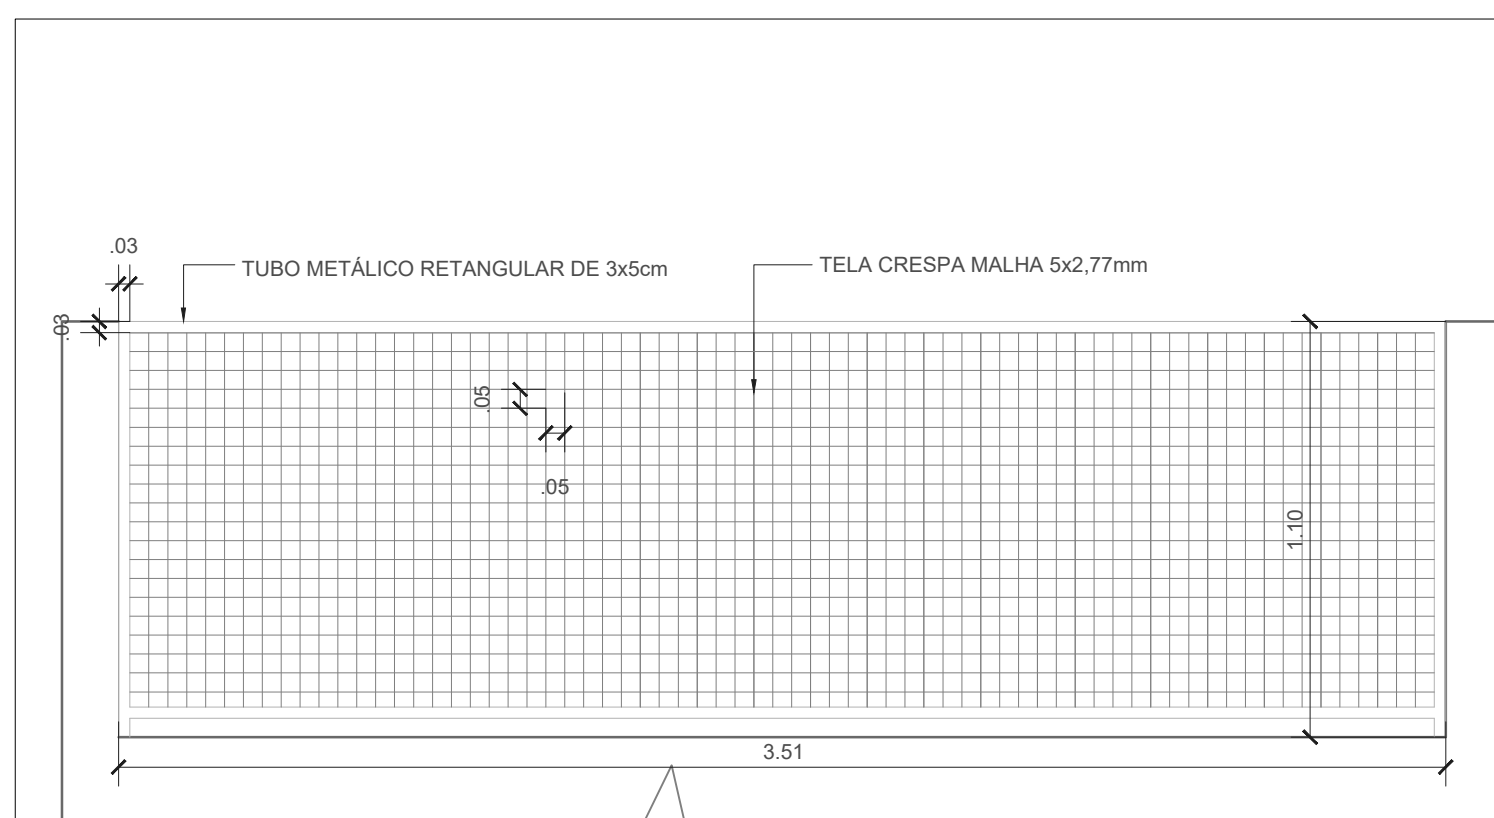

FACHADA FRONTAL
ESCALA: 1/50

VISTA 01
ESCALA: 1/50

VISTA 02
ESCALA: 1/50

VISTA 03
ESCALA: 1/50

CORTE AA'
ESCALA: 1/50

CORTE BB'
ESCALA: 1/50

30 PILARES 15X15x200cm + 50cm ARRANQUE

30 SAPATAS 60X60 H: 20
TAMANHO PADRÃO
PROFUNDIDADE: 50cm

VIGAS BALDRAME (15X25)

VIGA DE AMARRAÇÃO COM BLOCOS CANALETA DE 14X19X39

DETALHES ESTRUTURAIS
ESCALA: 1/15

DETALHE GRADE
ESCALA: 1/20

PLANTA DE SITUAÇÃO
ESCALA: 1/1.000

CARIMBOS E APROVAÇÕES:

**MUNICÍPIO DE
DESCANSO**

Descanso, lugar bom de viver!

MURO CRECHE CASINHA FELIZ

LOCAL: RUA XV DE NOVEMBRO, DISTRITO DE ITAJUBÁ, DESCANSO, LOTE URBANO Nº 58 E 59A

ESCALA: INDICADA	DESENHADO POR: CRISTIANE E GABRIELA	DATA: 13/08/2020
DIMENSÕES: ÁREA TOTAL DO LOTE: 1.200,00 M²		
DESENHOS: PLANTA DE SITUAÇÃO, VISTAS, CORTES E DETALHES ESTRUTURAIS		
RESPONSÁVEL TÉCNICO:	FOLHA: 04/04	
FERNANDO TRINTINAGLIA - CREA/SC 140.621-5		