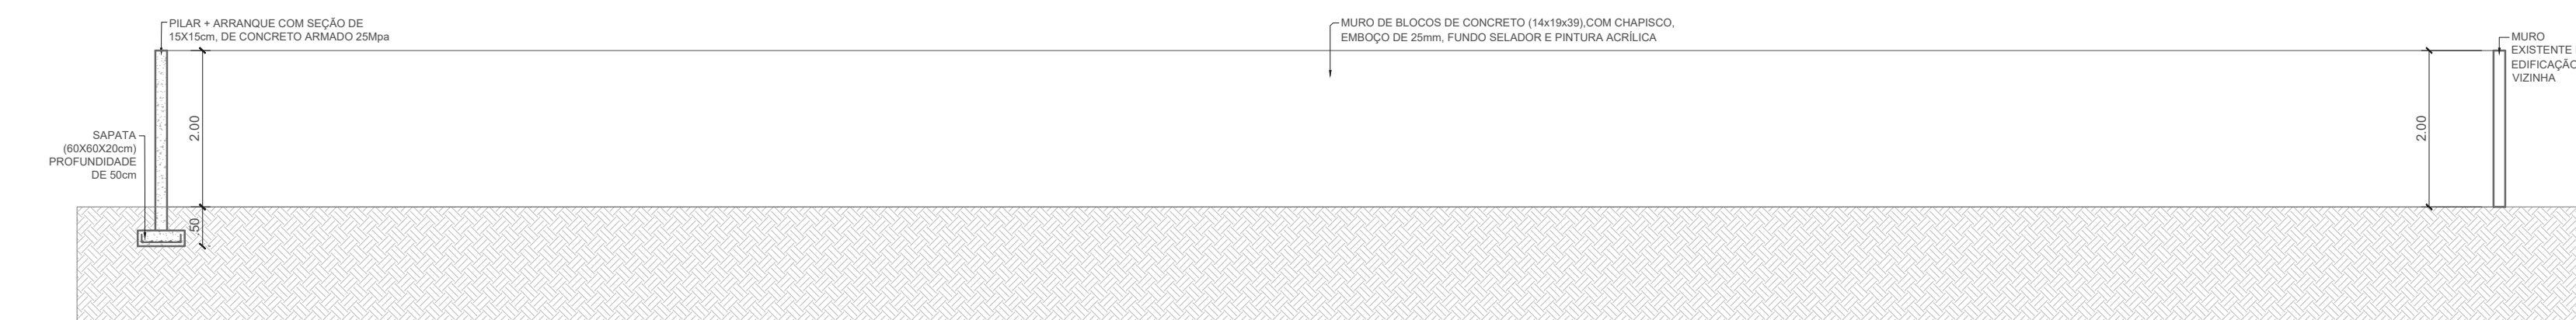

FACHADA FRONTAL
ESCALA: 1/50

VISTA 01
ESCALA: 1/50

VISTA 02
ESCALA: 1/50

VISTA 03
ESCALA: 1/50

CORTE AA'
ESCALA: 1/50

CORTE BB'
ESCALA: 1/50

30 PILARES 15X15x200cm + 50cm ARRANQUE

30 SAPATAS 60X60 H: 20
TAMANHO PADRÃO
PROFUNDIDADE: 50cm

VIGAS BALDRAME (15X25)

VIGA DE AMARRAÇÃO COM BLOCOS CANALETA DE 14X19X39

DETALHES ESTRUTURAIS
ESCALA: 1/15

DETALHE GRADE
ESCALA: 1/20

PLANTA DE SITUAÇÃO
ESCALA: 1/1.000

CARIMBOS E APROVAÇÕES:

**MUNICÍPIO DE
DESCANSO**

Descanso, lugar bom de viver!

MURO CRECHE CASINHA FELIZ

LOCAL: RUA XV DE NOVEMBRO, DISTRITO DE ITAJUBÁ, DESCANSO, LOTE URBANO Nº 58 E 59A

ESCALA: INDICADA	DESENHADO POR: CRISTIANE E GABRIELA	DATA: 13/08/2020
DIMENSÕES: ÁREA TOTAL DO LOTE: 1.200,00 M²		
DESENHOS: PLANTA DE SITUAÇÃO, VISTAS, CORTES E DETALHES ESTRUTURAIS		
RESPONSÁVEL TÉCNICO:	FOLHA: 04/04	
FERNANDO TRINTINAGLIA - CREA/SC 140.621-5		