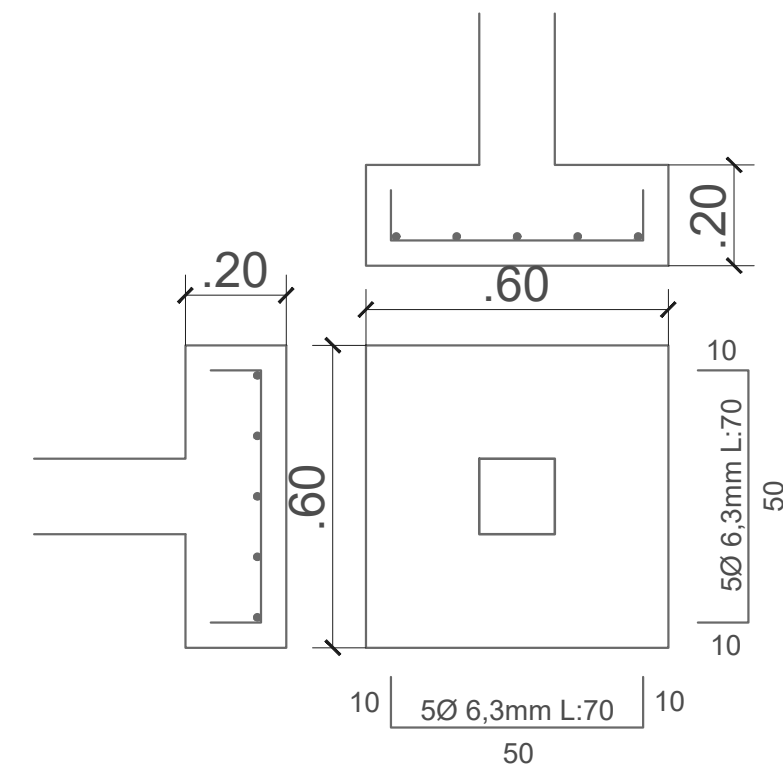

FACHADA FRONTAL
ESCALA: 1/50

VISTA 01
ESCALA: 1/50

VISTA 02
ESCALA: 1/50

VISTA 03
ESCALA: 1/50

CORTE AA'
ESCALA: 1/50

CORTE BB'
ESCALA: 1/50

30 PILARES 15X15x200cm + 50cm ARRANQUE

30 SAPATAS 60X60 H: 20
TAMANHO PADRÃO
PROFUNDIDADE: 50cm

VIGAS BALDRAME (15X25)

VIGA DE AMARRAÇÃO COM BLOCOS CANALETA DE 14X19X39

DETALHES ESTRUTURAIS
ESCALA: 1/15

DETALHE GRADE
ESCALA: 1/20

PLANTA DE SITUAÇÃO
ESCALA: 1/1.000

CARIMBOS E APROVAÇÕES:

**MUNICÍPIO DE
DESCANSO**

Descanso, lugar bom de viver!

MURO CRECHE CASINHA FELIZ

LOCAL: RUA XV DE NOVEMBRO, DISTRITO DE ITAJUBÁ, DESCANSO, LOTE URBANO Nº 58 E 59A

ESCALA: INDICADA	DESENHADO POR: CRISTIANE E GABRIELA	DATA: 13/08/2020
DIMENSÕES: ÁREA TOTAL DO LOTE: 1.200,00 M²		
DESENHOS: PLANTA DE SITUAÇÃO, VISTAS, CORTES E DETALHES ESTRUTURAIS		
RESPONSÁVEL TÉCNICO:	FOLHA: 04/04	
FERNANDO TRINTINAGLIA - CREA/SC 140.621-5		