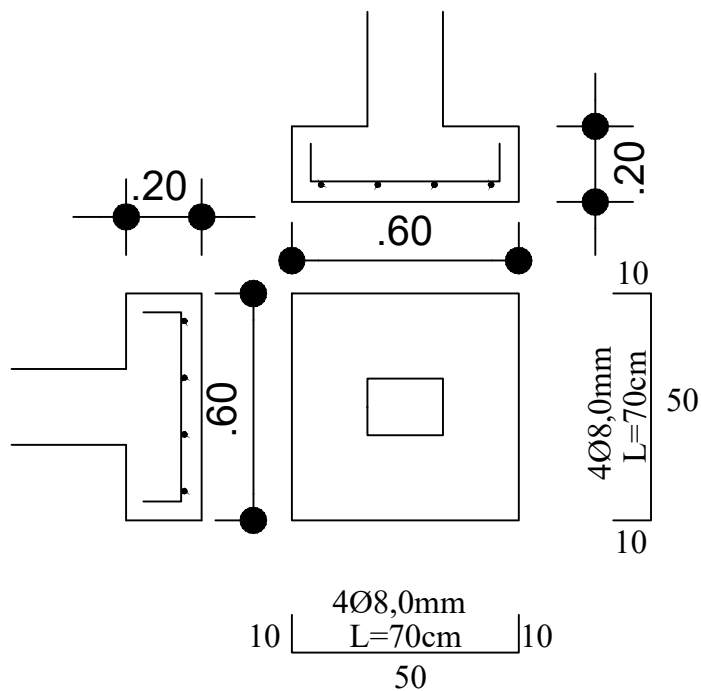

5 SAPATAS 60x60 H=20cm  
 TAMANHO PADRÃO  
 PROFUNDIDADE = 1m

VIGAS E PILARES 15x30

PROJETO: AMPLIAÇÃO BANHEIROS  
 LOCAL: GINÁSIO JAROSKI  
 FEVEREIRO/2020