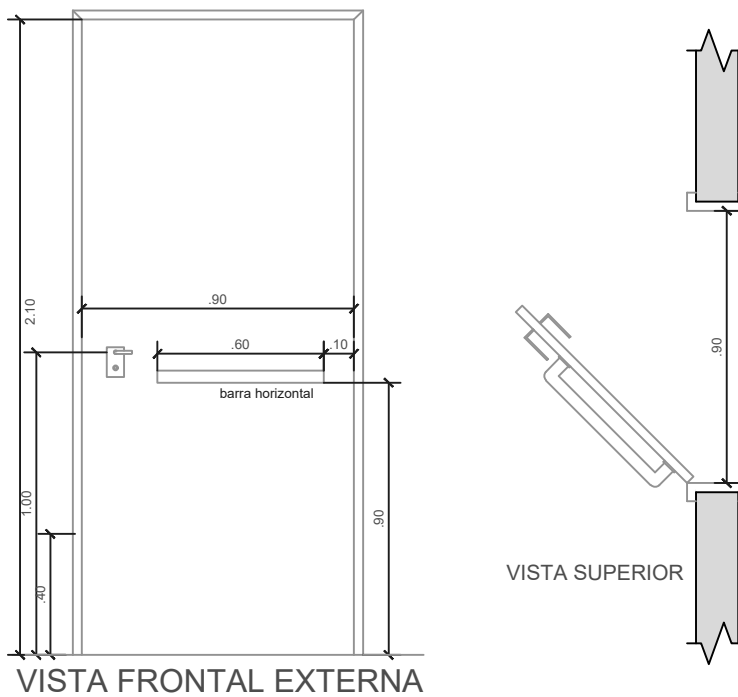

DETALHAMENTOS PNE - VISTA A

ESCALA 1/20

### DETALHE PORTA PNE

ESCALA: 1/20

VISTA FRONTAL EXTERNA

VISTA SUPERIOR

PROJETO: AMPLIAÇÃO BANHEIROS  
 LOCAL: GINÁSIO JAROSKI  
 FEVEREIRO/2020

3/10