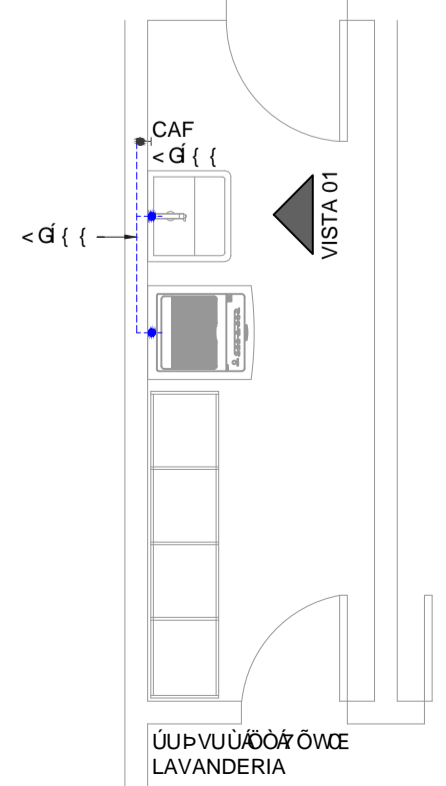

Planta Baixa - Passeio e Locação das grades  
Esc. 1/75

# T W P O U Q A O O DESCANSO

Descanso, lugar bom de viver!

<b>0500UWPE ( 0U0U0USCZ00N' S0A0AE0CE</b>		
LOCAL:	TWC1QU UCPVQTG.EGPVTQF.GF.GUECP UQ	
ESCALA:	INDICADA	DATA: 05/06/2020
PROJETADO POR:	f TCC'VQVCN'F Q'NQVG-60: 7.220 *****' TCC'VQVCN'GF HHECF C-3DE ; 220	
DESENHADO POR:	F GVCN' GUF Q'RCLUQIG.'CF G WCY 0 GUN'XC'P F G T K C.'R'RQUZG VGT P QU' F T G P C I GO	
PROJETO EXECUTIVO:	FERNANDO TRINTINAGLIA - CREA/SC 140.621-5	
FECHA:	01/02	