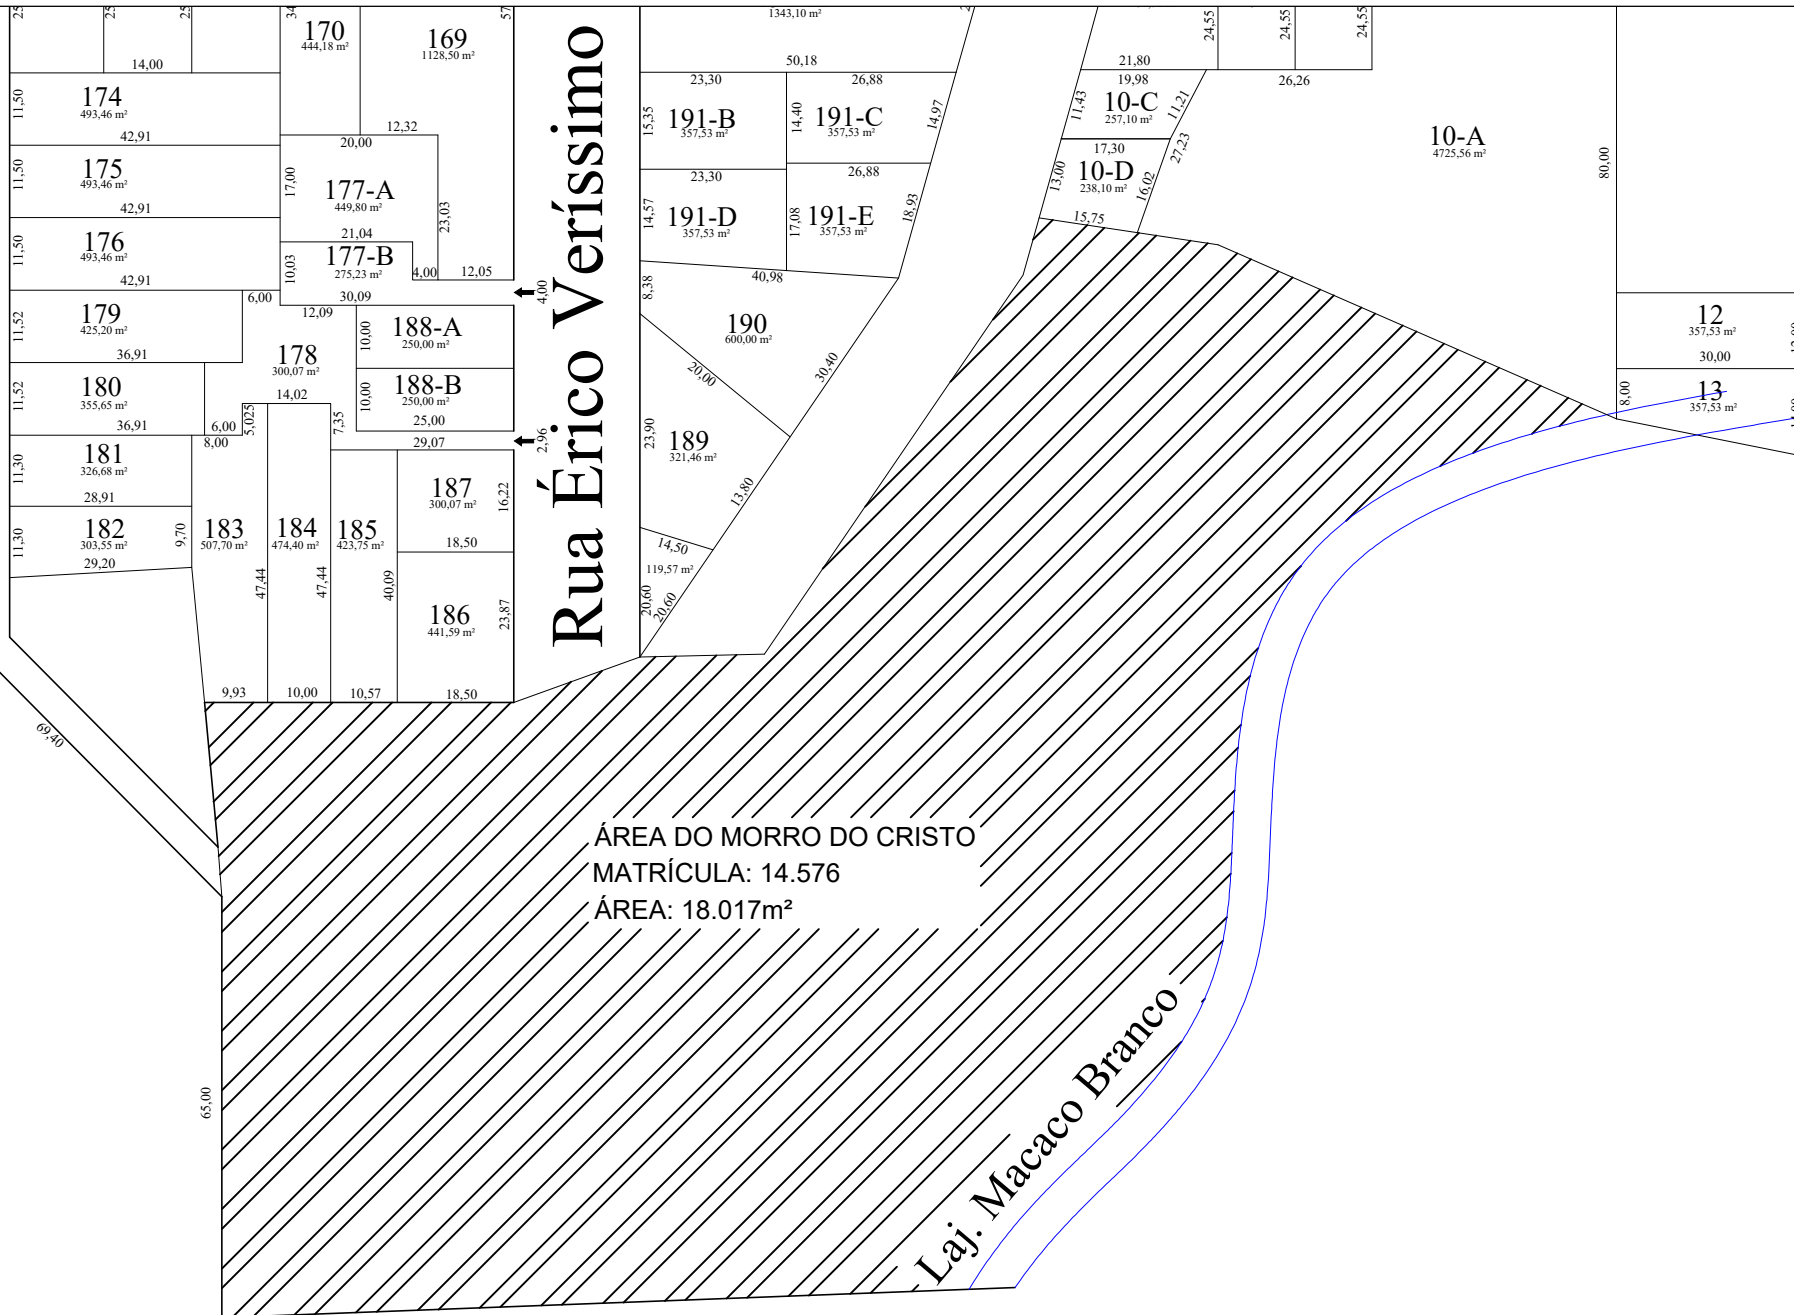

Rua Pedro Lorensk

Rua Érico Veríssimo

ÁREA DO MORRO DO CRISTO
 MATRÍCULA: 14.576
 ÁREA: 18.017m²

Laj. Macaco Branco

PLANTA DE SITUAÇÃO
 ESCALA: 1/1200