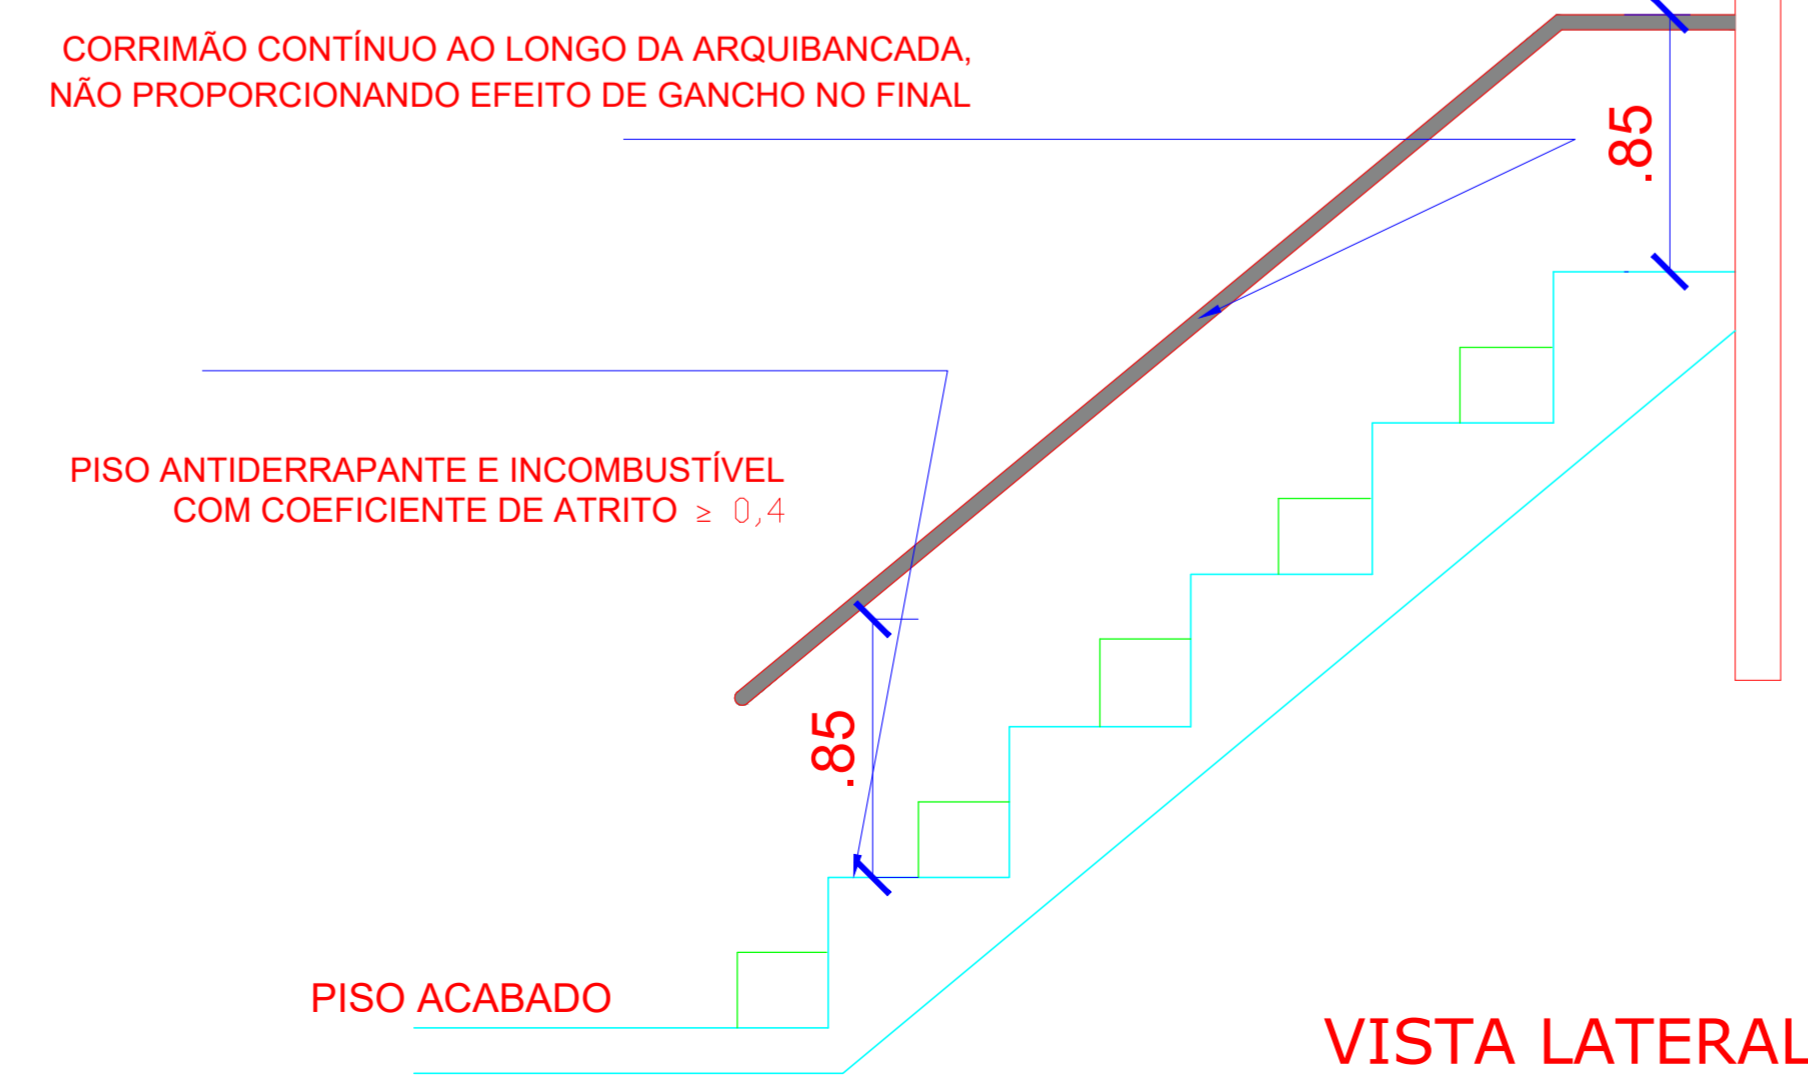

DETALHE DA INSTALAÇÃO DE EXTINTORES ESCALA: 1/25

DETALHE DE INSTALAÇÃO DA ILUMINAÇÃO DE EMERGÊNCIA ESCALA: 1/25

DETALHE DE INSTALAÇÃO DA ILUMINAÇÃO DE EMERGÊNCIA COM 02 FARÓIS AUTÔNOMOS ESCALA: 1/25

DETALHE DAS PORTAS PARA SAÍDAS DE EMERGÊNCIA ESCALA: 1/25

DETALHE DO GUARDA-CORPO ESCALA: 1/50

DETALHE CORRIMÃO FIXO NA PAREDE ARQUIBANCADA ESCALA: 1/25

DETALHE CORRIMÃO COM GRADE ARQUIBANCADA ESCALA: 1/25

CARIMBOS E APROVAÇÕES:

MUNICÍPIO DE DESCANSO
Descanso, lugar bom de viver!

GINÁSIO MUNICIPAL ERVINO MAZZARDO

RUA JOSÉ PIETROSKI, Nº222 CENTRO DE DESCANSO

ESCALA: INDICADA	PROJETO: FERNANDO TRINTINAGLIA	DATA: 06/08/2019
ÁREA TOTAL DO LOTE: 26.013,00M²	ÁREA TOTAL DA EDIFICAÇÃO: 1.914,53M²	
DETALHES PROJETO PREVENTIVO		
FERNANDO TRINTINAGLIA - CREA/SC 140.621-5		16/20