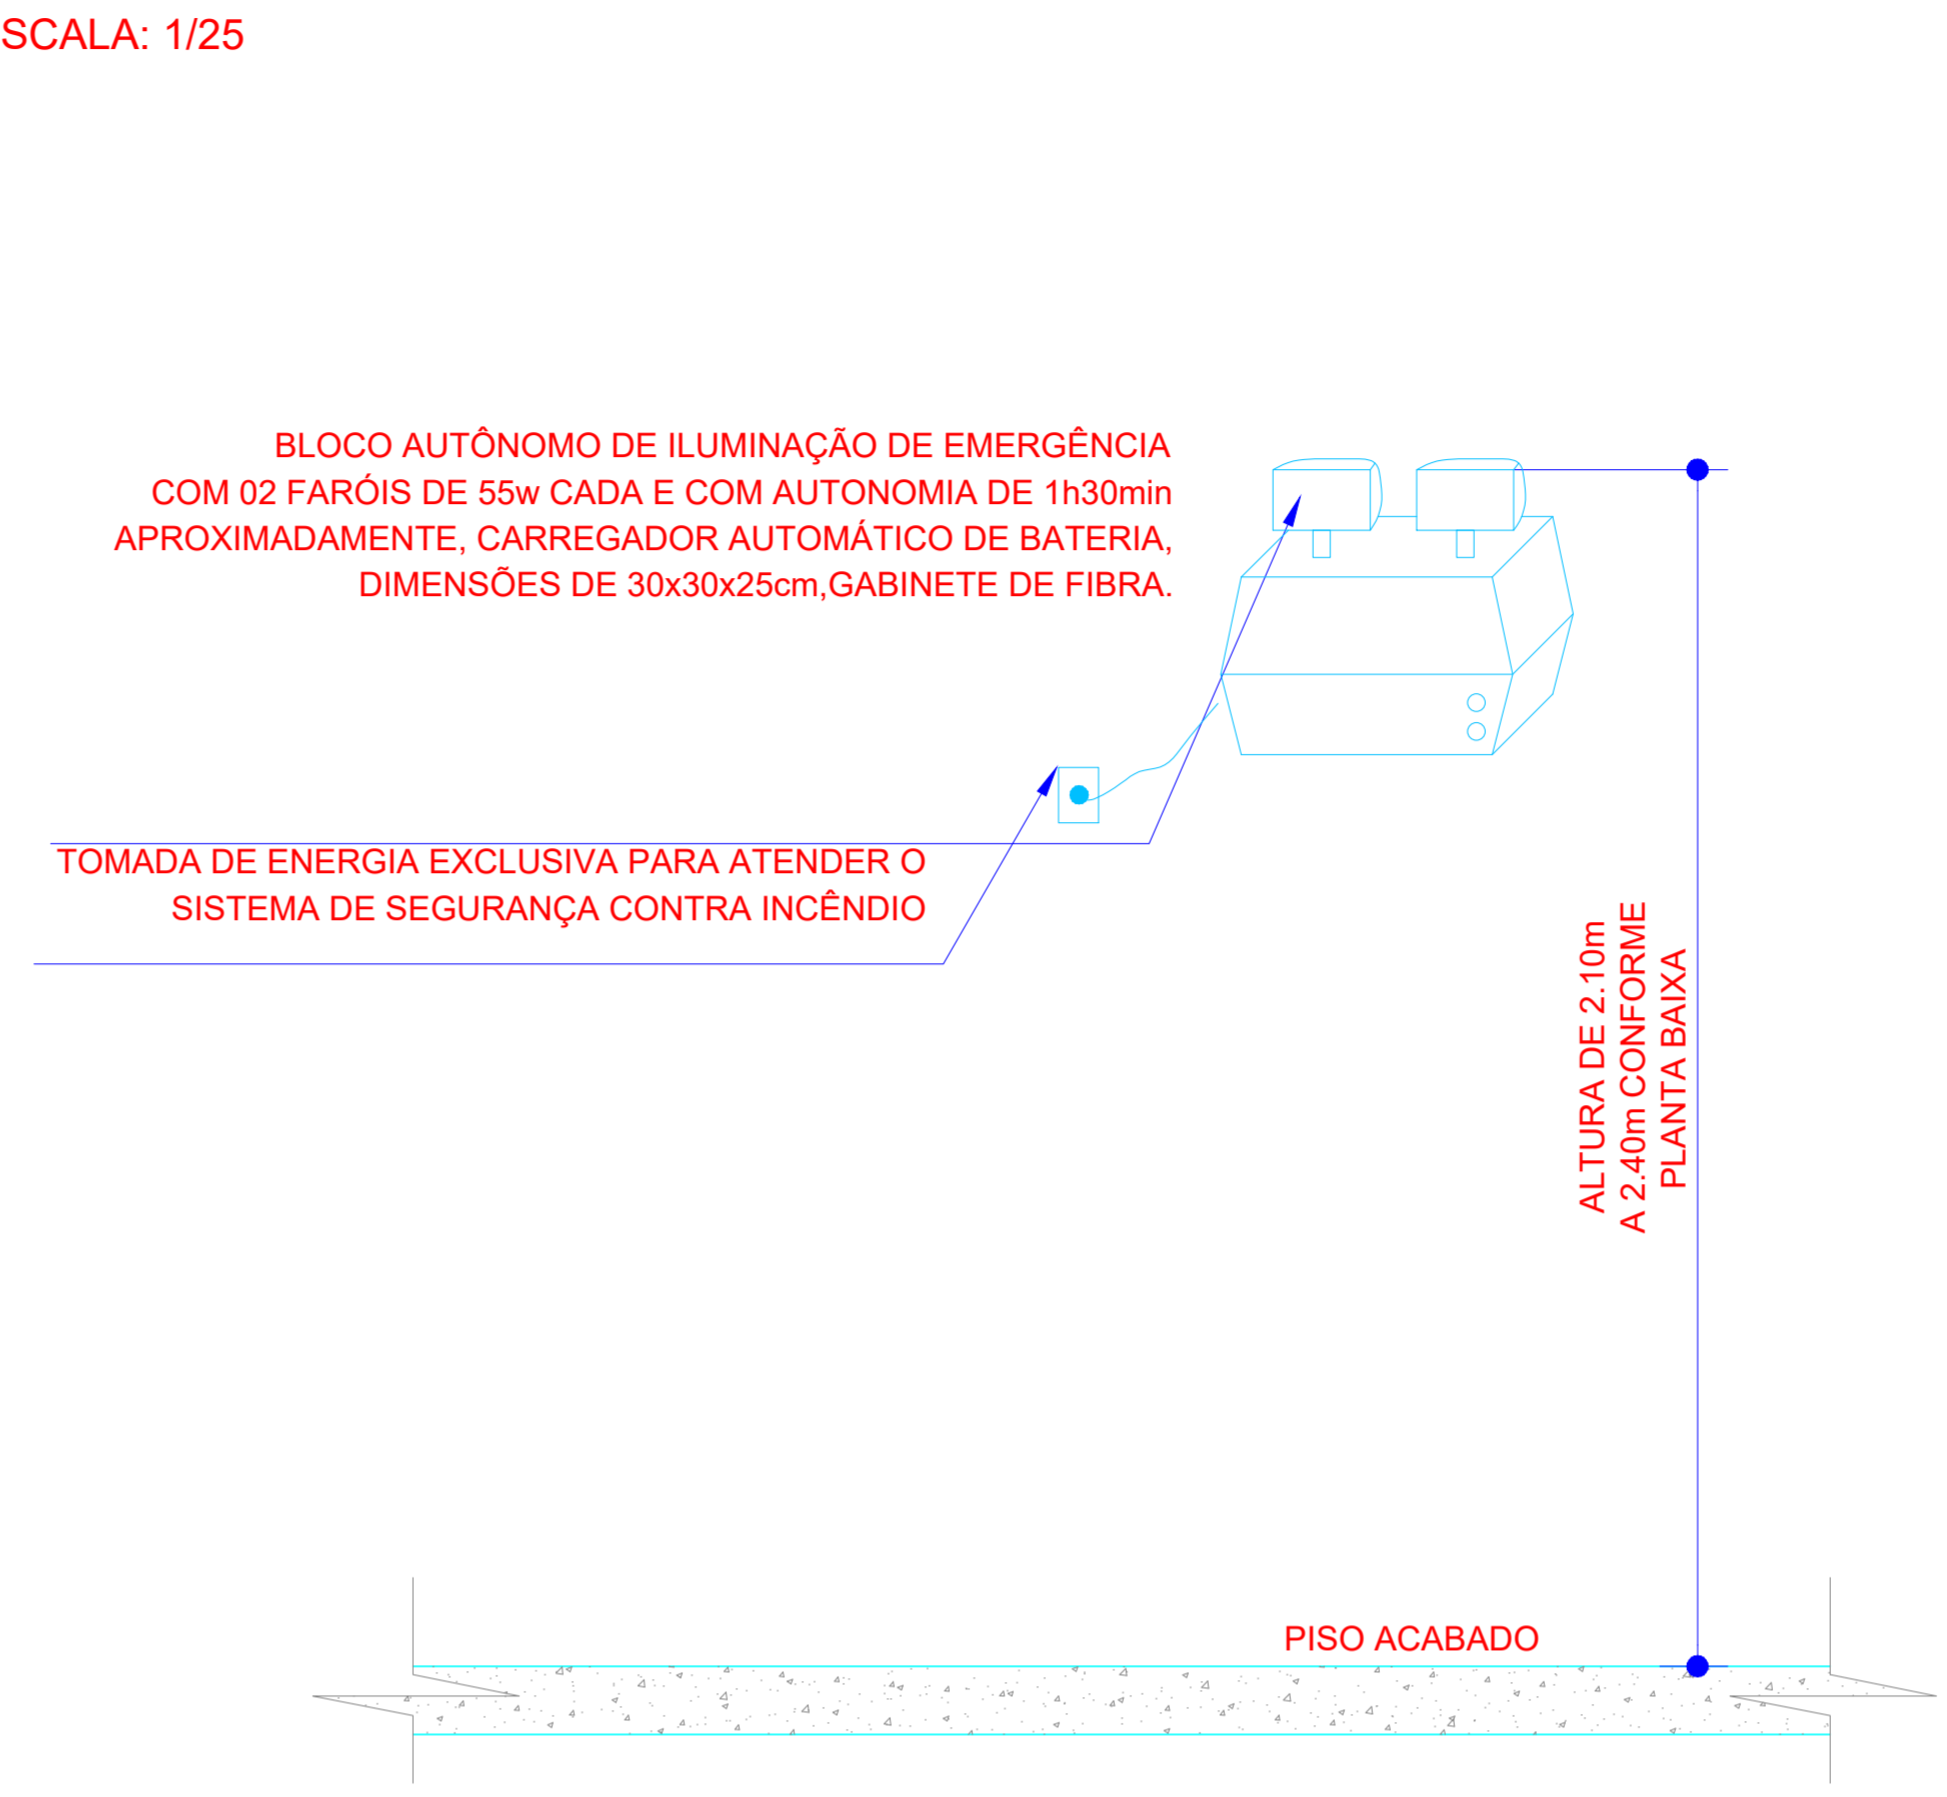

DETALHE DA INSTALAÇÃO DE EXTINTORES ESCALA: 1/25

DETALHE DE INSTALAÇÃO DA ILUMINAÇÃO DE EMERGÊNCIA ESCALA: 1/25

DETALHE DE INSTALAÇÃO DA ILUMINAÇÃO DE EMERGÊNCIA COM 02 FARÓIS AUTÔNOMOS ESCALA: 1/25

DETALHE DAS PORTAS PARA SAÍDAS DE EMERGÊNCIA ESCALA: 1/25

DETALHE DO GUARDA-CORPO ESCALA: 1/50

DETALHE CORRIMÃO FIXO NA PAREDE ARQUIBANCADA ESCALA: 1/25

DETALHE CORRIMÃO COM GRADE ARQUIBANCADA ESCALA: 1/25

CARIMBOS E APROVAÇÕES:

MUNICÍPIO DE DESCANSO
Descanso, lugar bom de viver!

GINÁSIO MUNICIPAL ERVINO MAZZARDO

RUA JOSÉ PIETROSKI, Nº222 CENTRO DE DESCANSO

ESCALA: INDICADA	PROJETO: FERNANDO TRINTINAGLIA	DATA: 06/08/2019
ÁREA TOTAL DO LOTE: 26.013,00M²	ÁREA TOTAL DA EDIFICAÇÃO: 1.914,53M²	
DETALHES PROJETO PREVENTIVO		
FERNANDO TRINTINAGLIA - CREA/SC 140.621-5		16/20