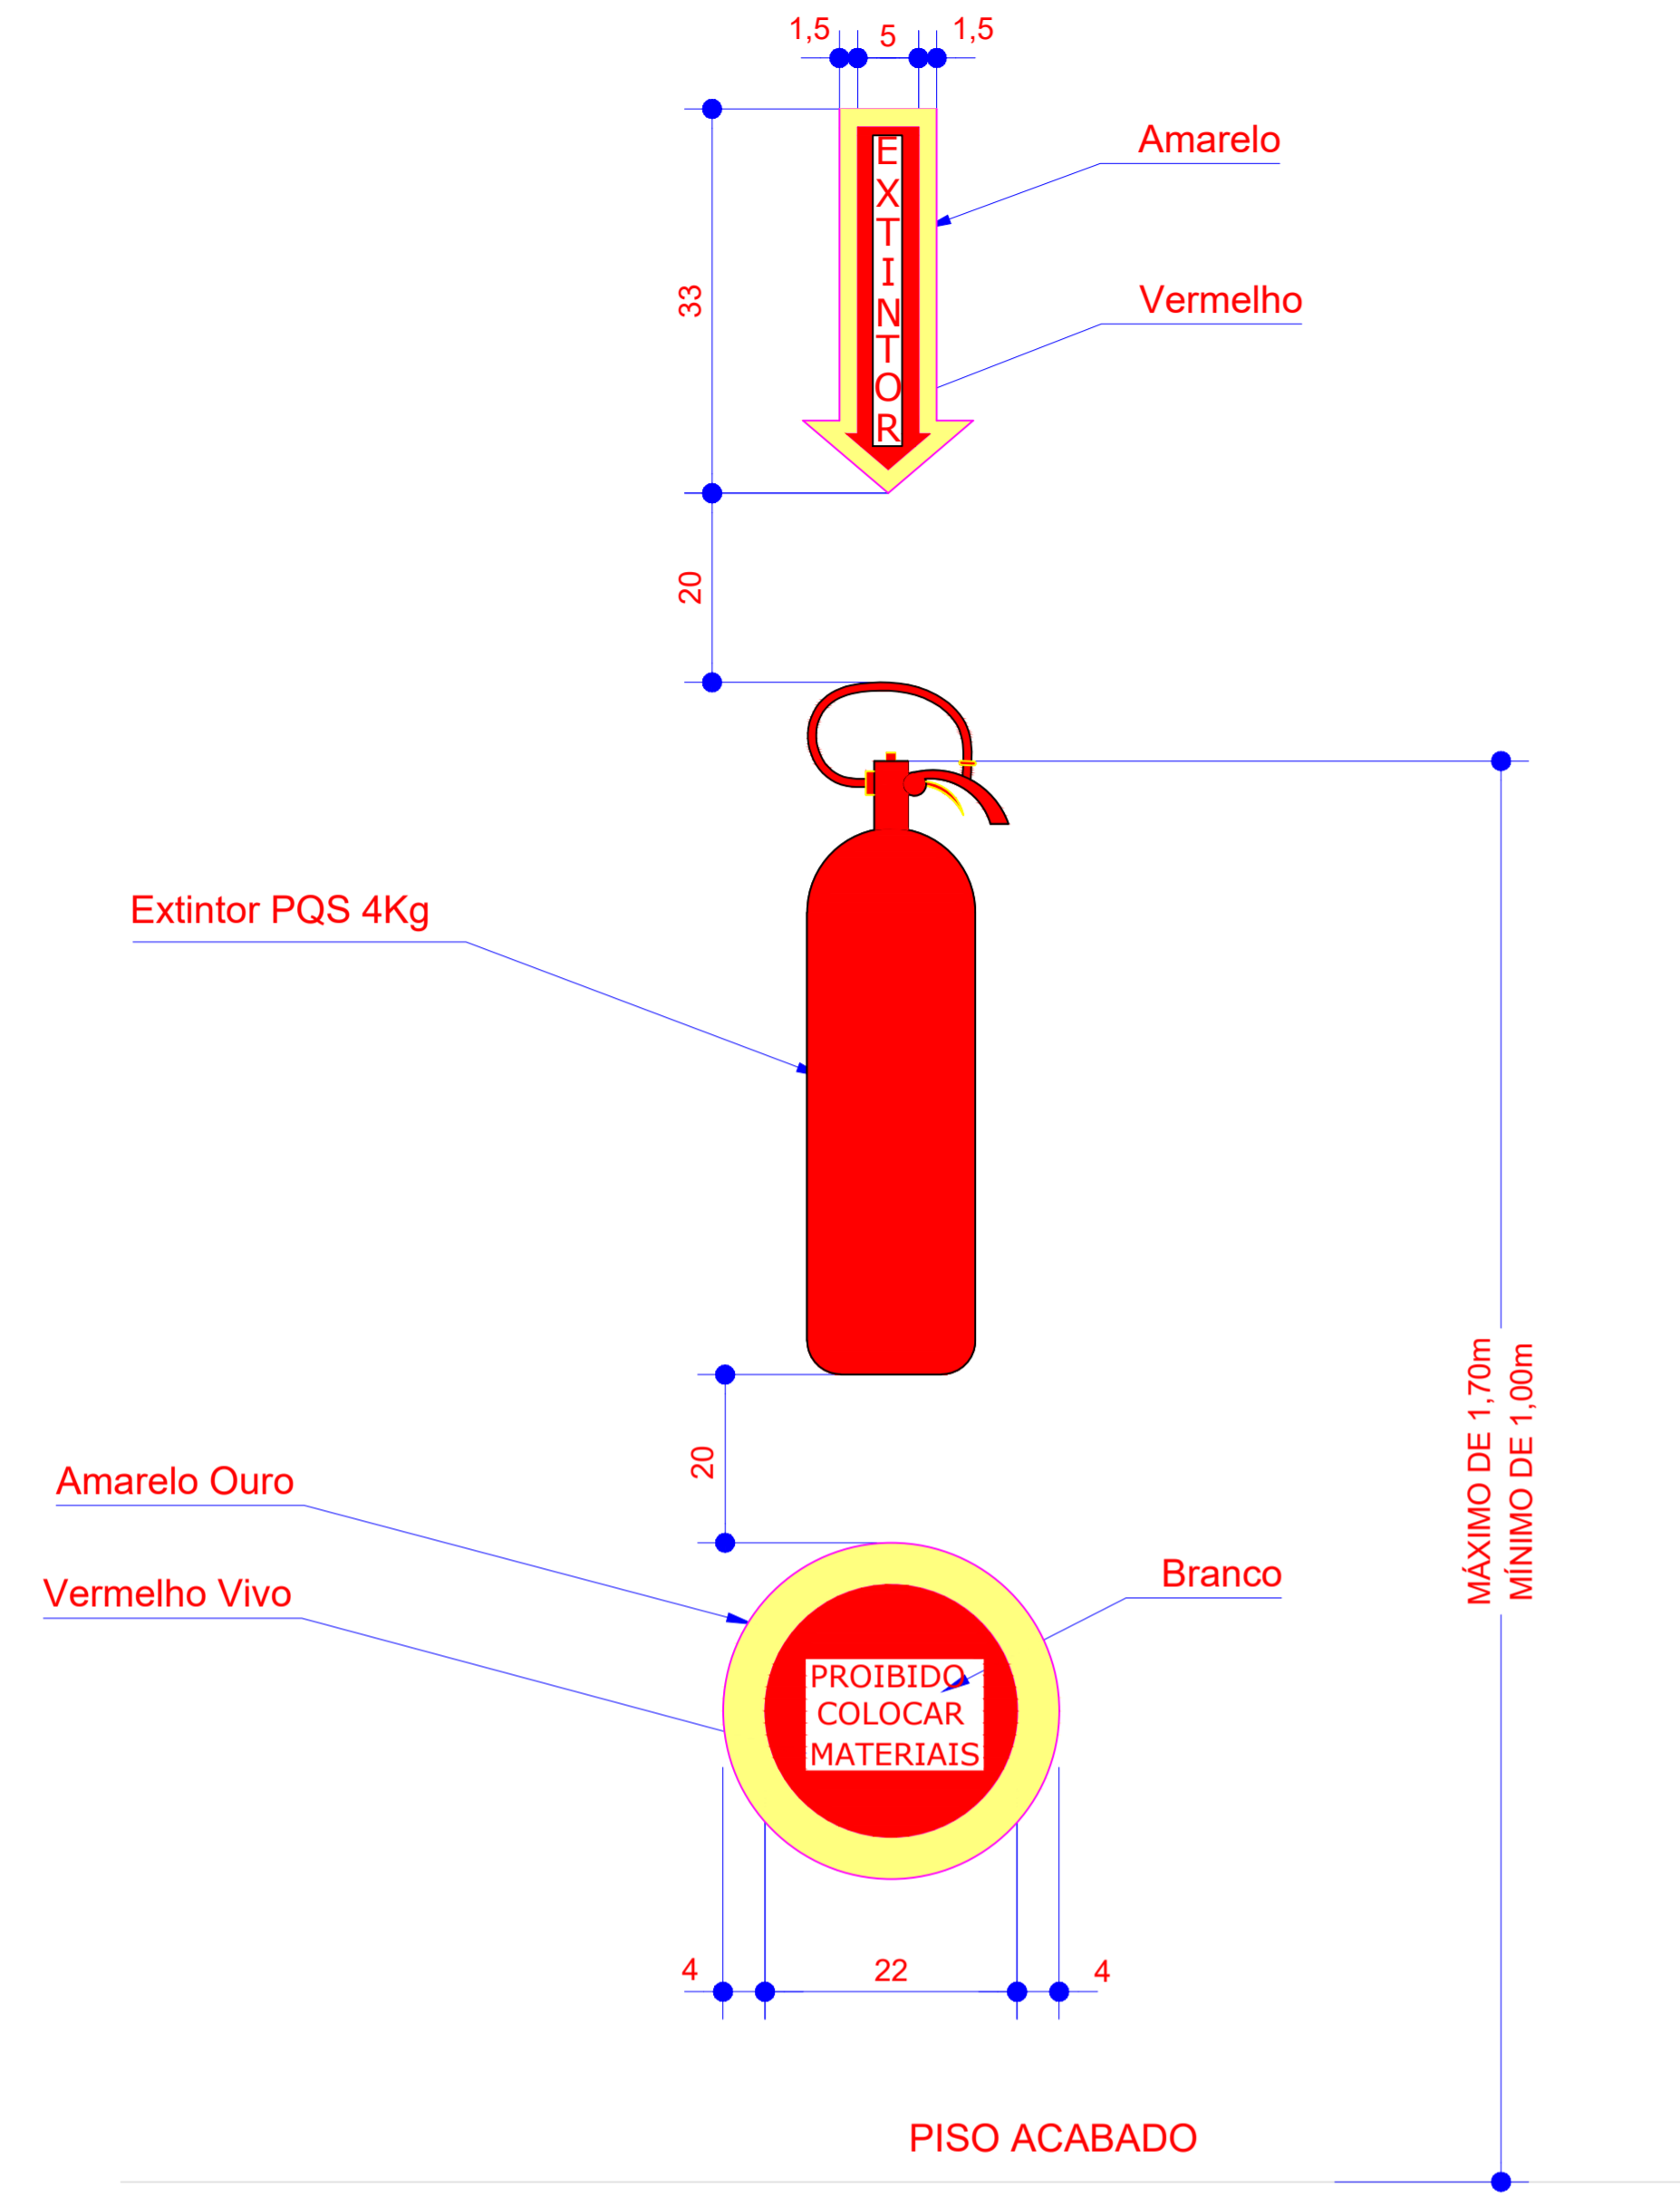

DETALHE DA INSTALAÇÃO DE EXTINTORES ESCALA: 1/25

DETALHE DE INSTALAÇÃO DA ILUMINAÇÃO DE EMERGÊNCIA ESCALA: 1/25

DETALHE DE INSTALAÇÃO DA ILUMINAÇÃO DE EMERGÊNCIA COM 02 FARÓIS AUTÔNOMOS ESCALA: 1/25

DETALHE DAS PORTAS PARA SAÍDAS DE EMERGÊNCIA ESCALA: 1/25

DETALHE DO GUARDA-CORPO ESCALA: 1/50

DETALHE CORRIMÃO FIXO NA PAREDE ARQUIBANCADA ESCALA: 1/25

DETALHE CORRIMÃO COM GRADE ARQUIBANCADA ESCALA: 1/25

CARIMBOS E APROVAÇÕES:

MUNICÍPIO DE DESCANSO
Descanso, lugar bom de viver!

GINÁSIO MUNICIPAL ERVINO MAZZARDO

RUA JOSÉ PIETROSKI, Nº222 CENTRO DE DESCANSO

ESCALA: INDICADA	PROJETO: FERNANDO TRINTINAGLIA	DATA: 06/08/2019
ÁREA TOTAL DO LOTE: 26.013,00M²	ÁREA TOTAL DA EDIFICAÇÃO: 1.914,53M²	
DETALHES PROJETO PREVENTIVO		
FERNANDO TRINTINAGLIA - CREA/SC 140.621-5		16/20