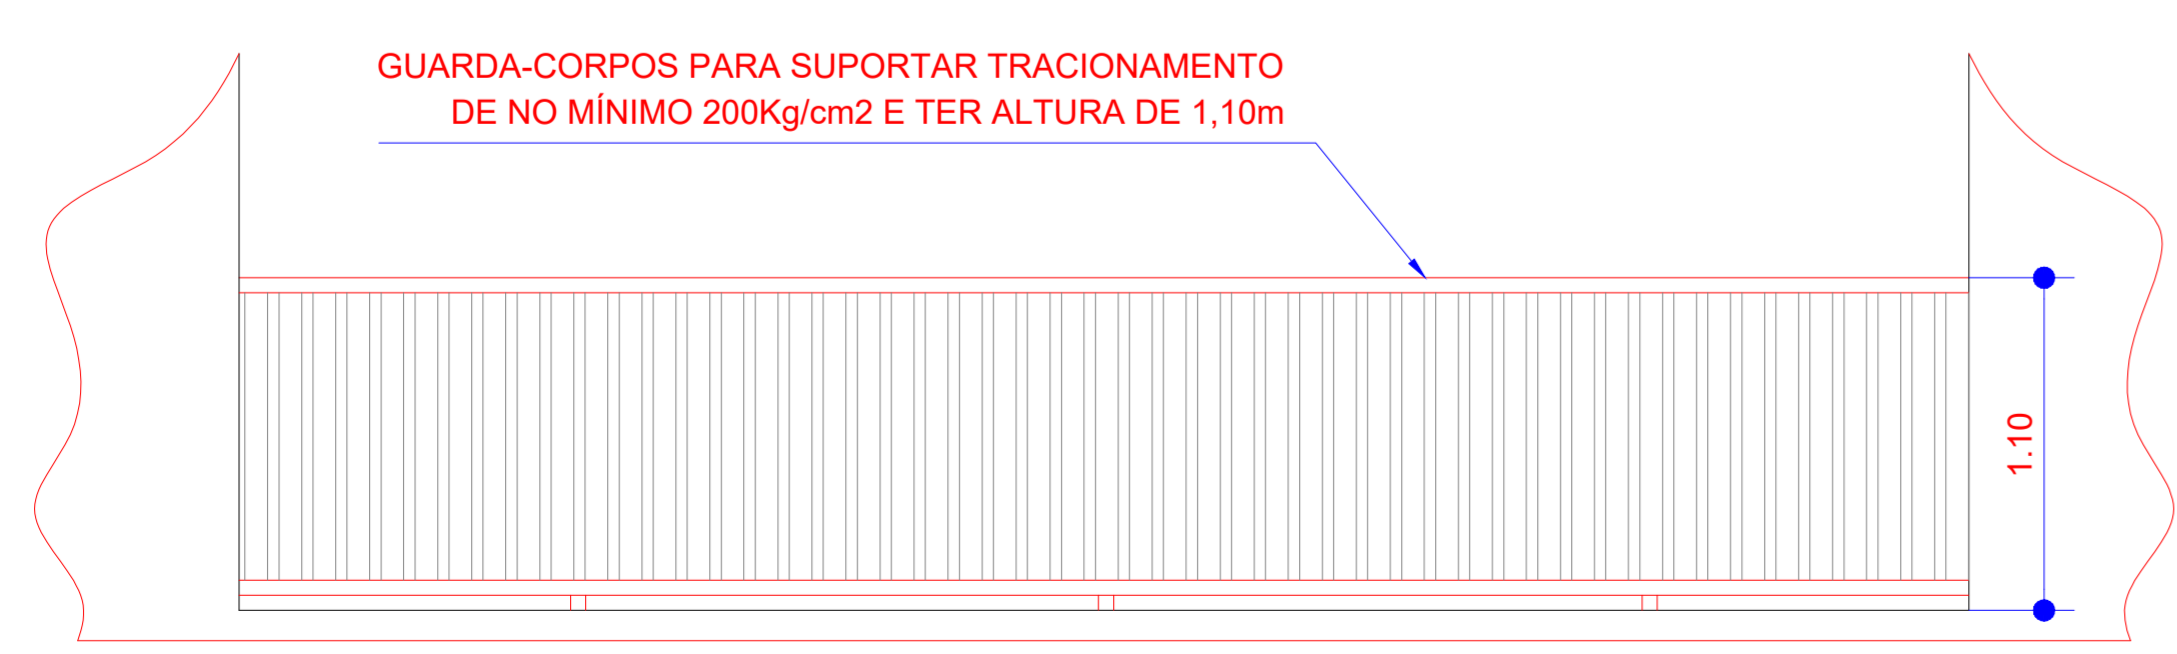

DETALHE DA INSTALAÇÃO DE EXTINTORES ESCALA: 1/25

DETALHE DE INSTALAÇÃO DA ILUMINAÇÃO DE EMERGÊNCIA ESCALA: 1/25

DETALHE DE INSTALAÇÃO DA ILUMINAÇÃO DE EMERGÊNCIA COM 02 FARÓIS AUTÔNOMOS ESCALA: 1/25

DETALHE DAS PORTAS PARA SAÍDAS DE EMERGÊNCIA ESCALA: 1/25

DETALHE DO GUARDA-CORPO ESCALA: 1/50

DETALHE CORRIMÃO FIXO NA PAREDE ARQUIBANCADA ESCALA: 1/25

DETALHE CORRIMÃO COM GRADE ARQUIBANCADA ESCALA: 1/25

CARIMBOS E APROVAÇÕES:

MUNICÍPIO DE DESCANSO
Descanso, lugar bom de viver!

GINÁSIO MUNICIPAL ERVINO MAZZARDO

RUA JOSÉ PIETROSKI, Nº222 CENTRO DE DESCANSO

ESCALA: INDICADA	PROJETO: FERNANDO TRINTINAGLIA	DATA: 06/08/2019
ÁREA TOTAL DO LOTE: 26.013,00M²	ÁREA TOTAL DA EDIFICAÇÃO: 1.914,53M²	
DETALHES PROJETO PREVENTIVO		
FERNANDO TRINTINAGLIA - CREA/SC 140.621-5		16/20