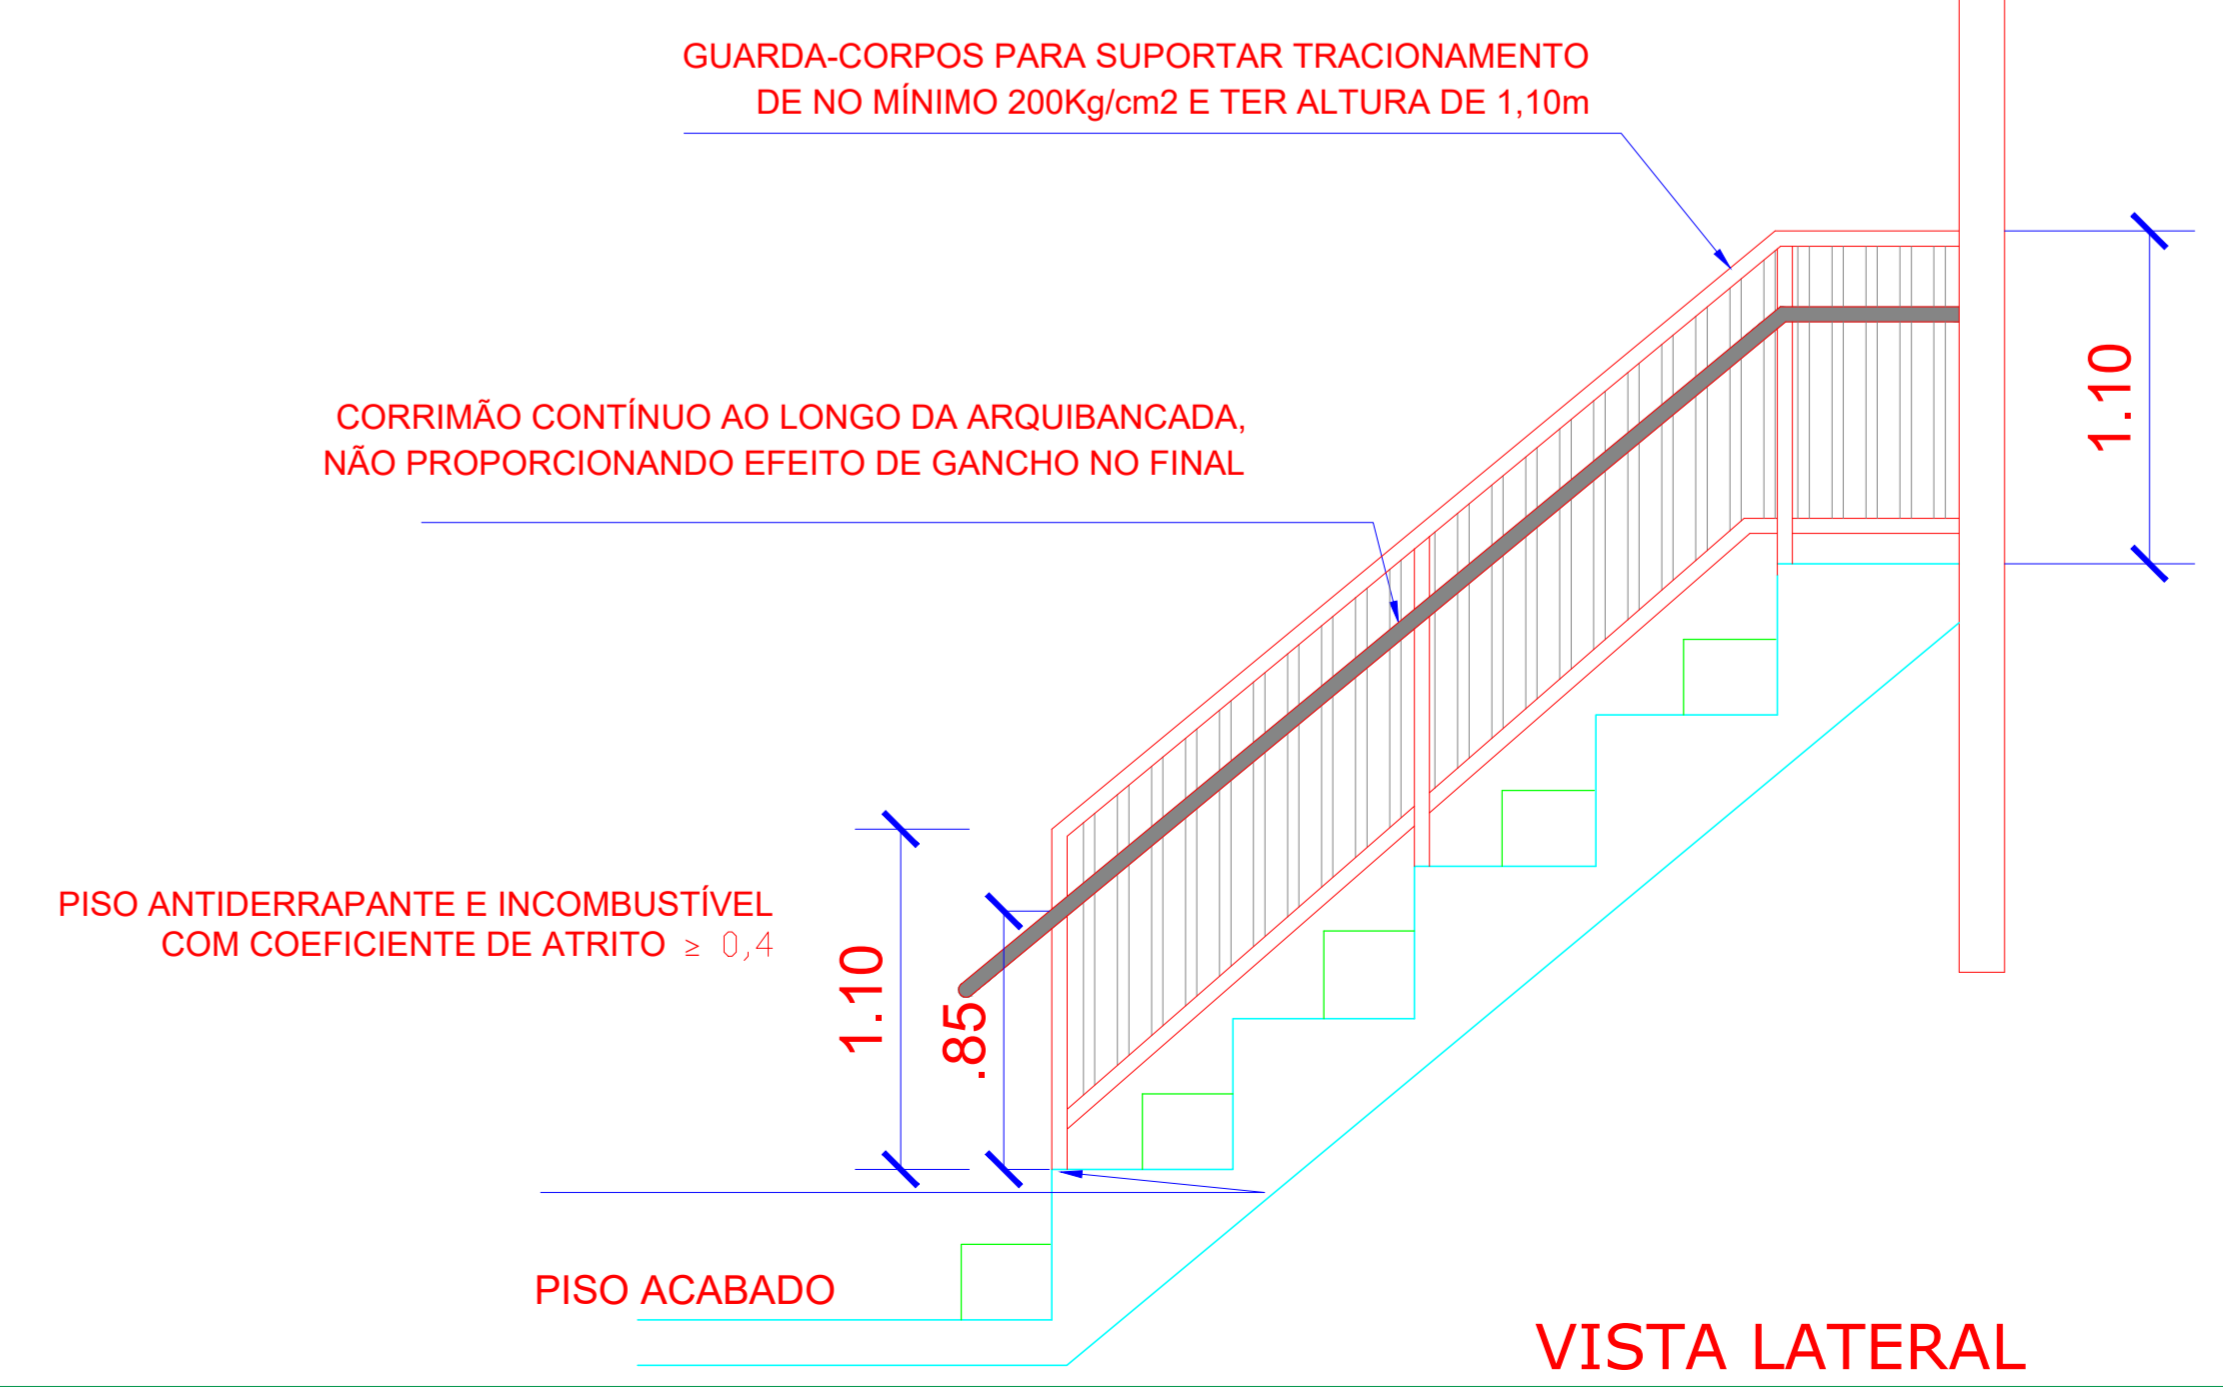

DETALHE DA INSTALAÇÃO DE EXTINTORES ESCALA: 1/25

DETALHE DE INSTALAÇÃO DA ILUMINAÇÃO DE EMERGÊNCIA ESCALA: 1/25

DETALHE DE INSTALAÇÃO DA ILUMINAÇÃO DE EMERGÊNCIA COM 02 FARÓIS AUTÔNOMOS ESCALA: 1/25

DETALHE DAS PORTAS PARA SAÍDAS DE EMERGÊNCIA ESCALA: 1/25

DETALHE DO GUARDA-CORPO ESCALA: 1/50

DETALHE CORRIMÃO FIXO NA PAREDE ARQUIBANCADA ESCALA: 1/25

DETALHE CORRIMÃO COM GRADE ARQUIBANCADA ESCALA: 1/25

CARIMBOS E APROVAÇÕES:

MUNICÍPIO DE DESCANSO
Descanso, lugar bom de viver!

GINÁSIO MUNICIPAL ERVINO MAZZARDO

RUA JOSÉ PIETROSKI, Nº222 CENTRO DE DESCANSO

ESCALA: INDICADA	PROJETO: FERNANDO TRINTINAGLIA	DATA: 06/08/2019
ÁREA TOTAL DO LOTE: 26.013,00M²	ÁREA TOTAL DA EDIFICAÇÃO: 1.914,53M²	
DETALHES PROJETO PREVENTIVO		
FERNANDO TRINTINAGLIA - CREA/SC 140.621-5		16/20