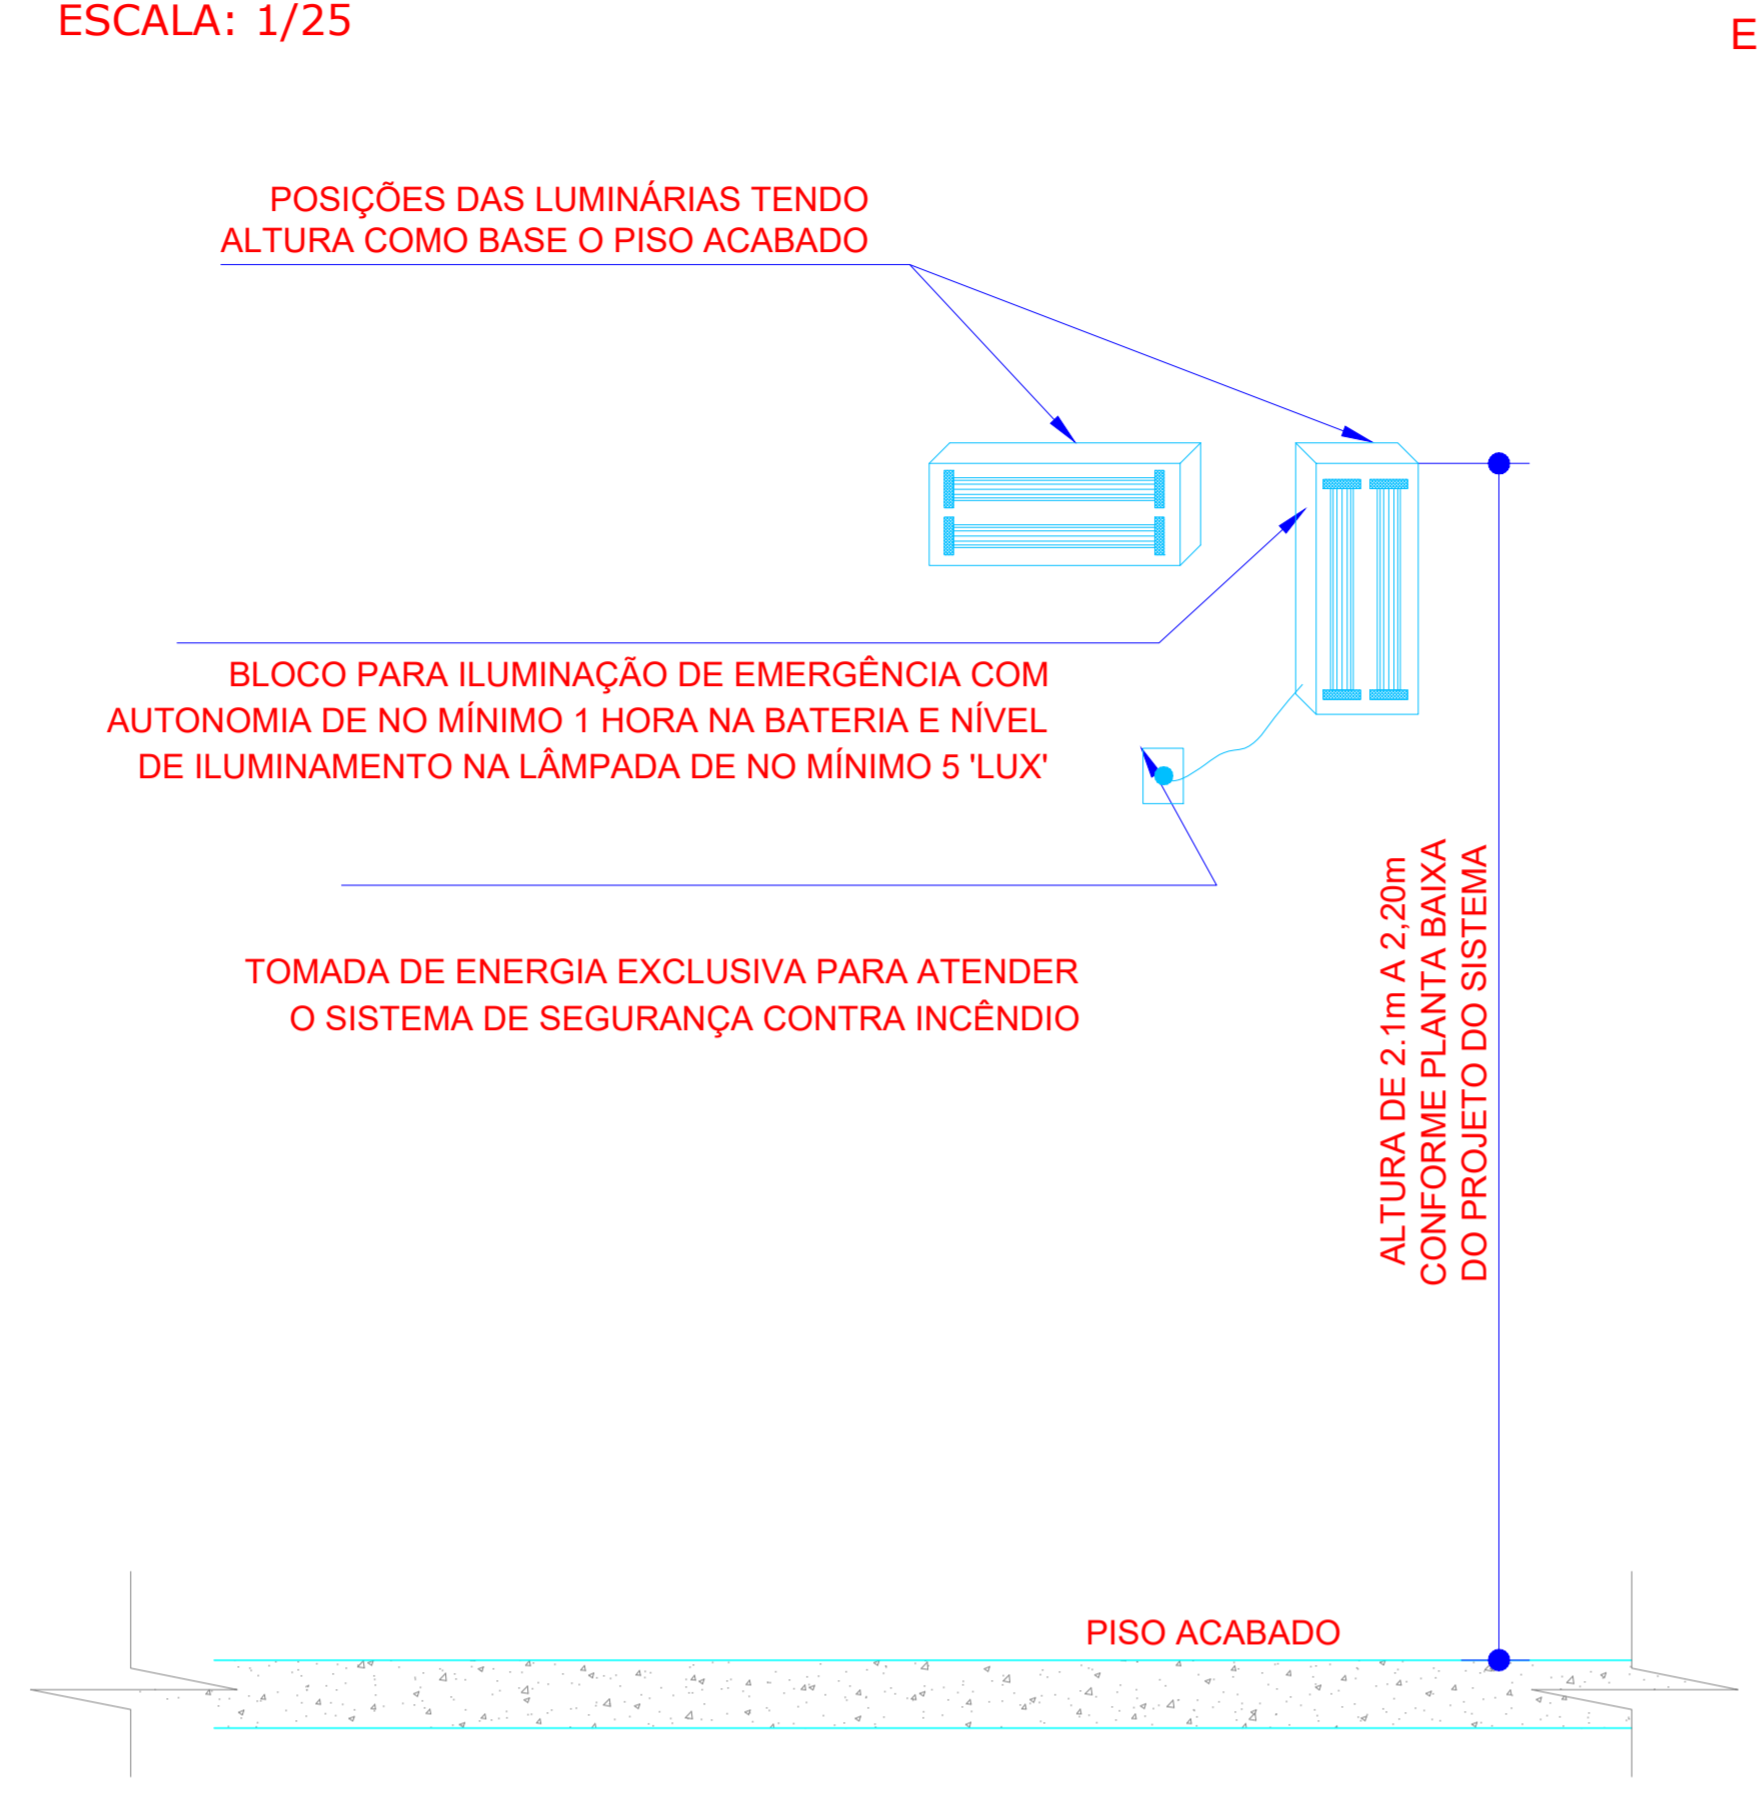

DETALHE DA INSTALAÇÃO DE EXTINTORES ESCALA: 1/25

DETALHE DE INSTALAÇÃO DA ILUMINAÇÃO DE EMERGÊNCIA ESCALA: 1/25

DETALHE DE INSTALAÇÃO DA ILUMINAÇÃO DE EMERGÊNCIA COM 02 FARÓIS AUTÔNOMOS ESCALA: 1/25

DETALHE DAS PORTAS PARA SAÍDAS DE EMERGÊNCIA ESCALA: 1/25

DETALHE DO GUARDA-CORPO ESCALA: 1/50

DETALHE CORRIMÃO FIXO NA PAREDE ARQUIBANCADA ESCALA: 1/25

DETALHE CORRIMÃO COM GRADE ARQUIBANCADA ESCALA: 1/25

CARIMBOS E APROVAÇÕES:

MUNICÍPIO DE DESCANSO
Descanso, lugar bom de viver!

GINÁSIO MUNICIPAL ERVINO MAZZARDO

RUA JOSÉ PIETROSKI, Nº222 CENTRO DE DESCANSO

ESCALA: INDICADA	PROJETO: FERNANDO TRINTINAGLIA	DATA: 06/08/2019
ÁREA TOTAL DO LOTE: 26.013,00M²	ÁREA TOTAL DA EDIFICAÇÃO: 1.914,53M²	
DETALHES PROJETO PREVENTIVO		
FERNANDO TRINTINAGLIA - CREA/SC 140.621-5		16/20