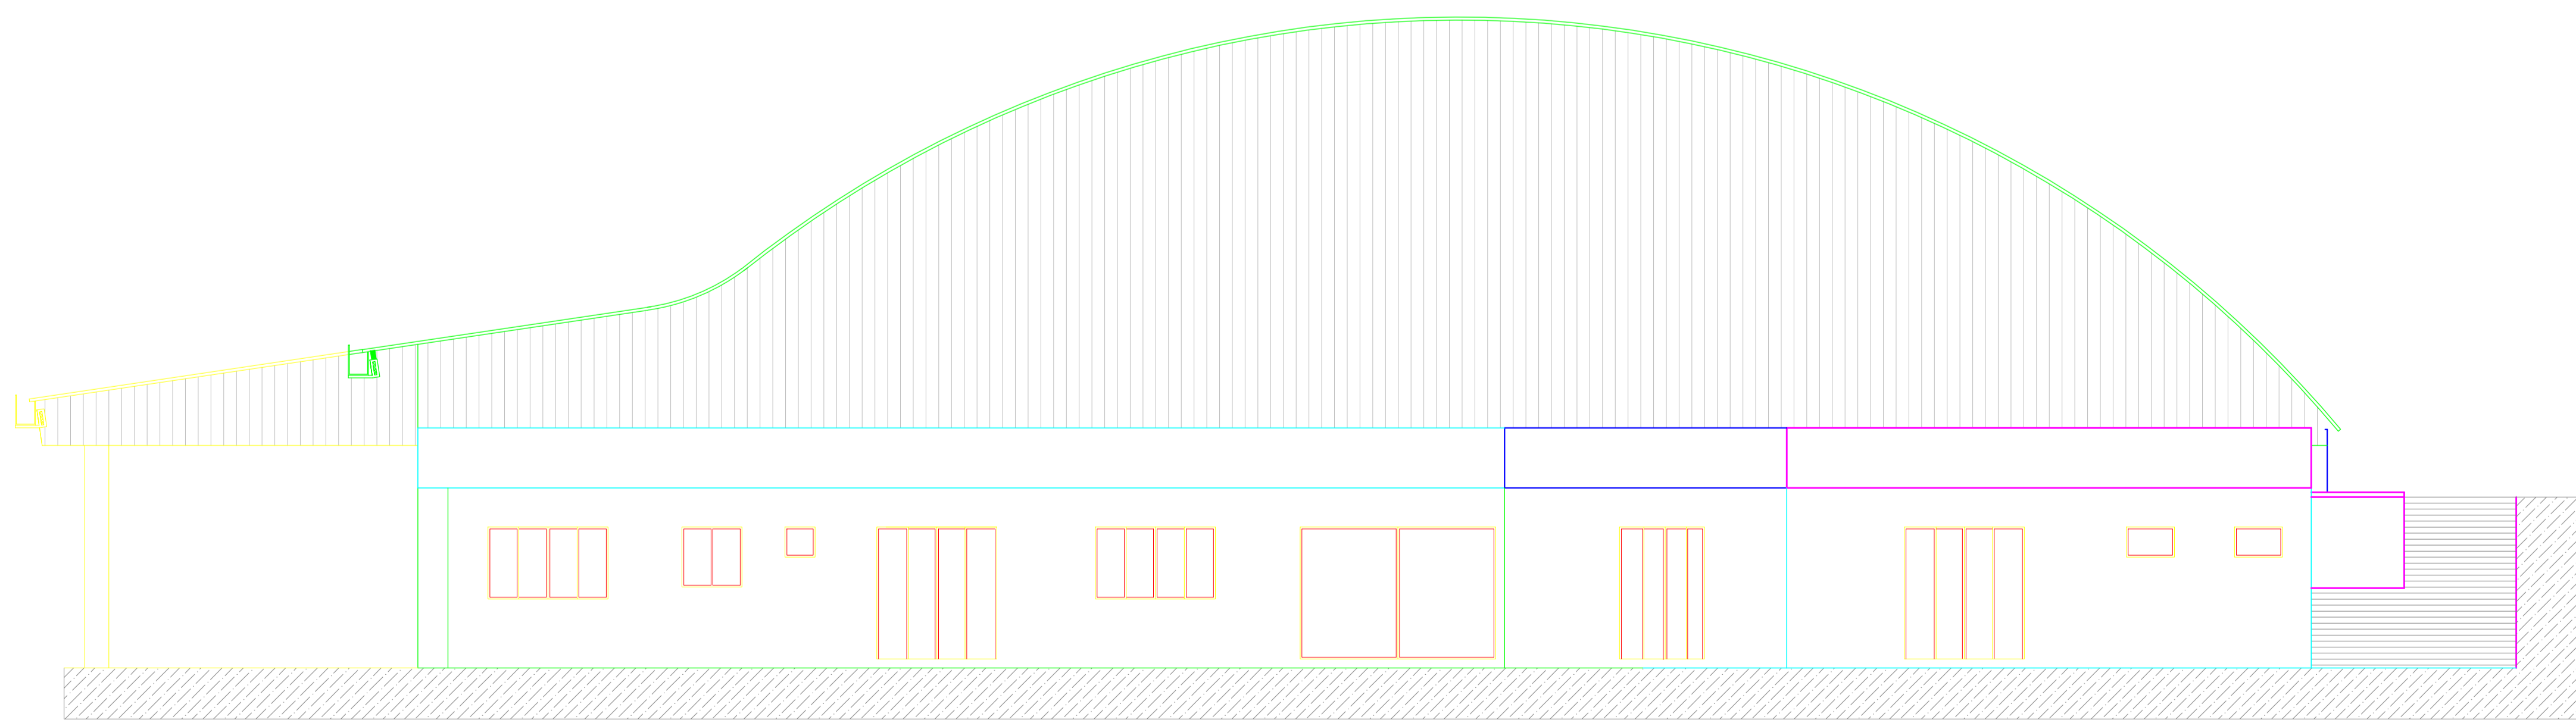

CORTE CC'
ESCALA: 1/75

FACHADA FRONTAL
ESCALA: 1/75

CARIMBOS E APROVAÇÕES:

 MUNICÍPIO DE DESCANSO Descanso, lugar bom de viver!		
GINÁSIO MUNICIPAL ERVINO MAZZARDO		
RUA JOSÉ PIETROSKI, Nº222 CENTRO DE DESCANSO		
INDICADA	FERNANDO TRINTINAGLIA	06/08/2019
ÁREA TOTAL DO LOTE: 26.013,00M²	ÁREA TOTAL DA EDIFICAÇÃO: 1.914,53M²	
CORTE CC', FACHADA FRONTAL		
FERNANDO TRINTINAGLIA - CREA/SC 140.621-5		04/20