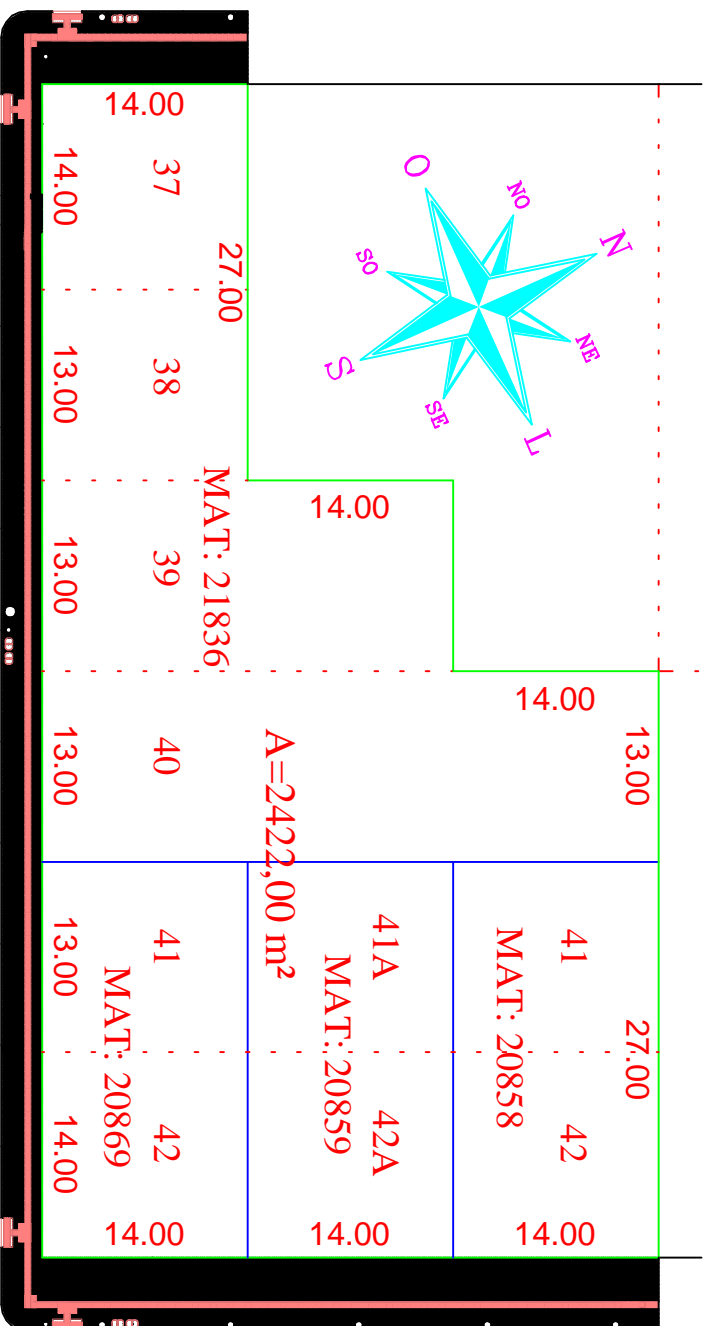

Jão Gomercindo Agostini

Rua II de julho

Rua General Juarez Távora

PLANTA DE SITUAÇÃO

ESCALA: 1/500

PREFEITURA MUNICIPAL DE DESCANSO/ SC

OBRA: PASSEIO E AJARDINAMENTO NA CRECHE PROFESSORA GRACINHA

LOCAL: RUA 11 DE JULHO Nº 51, CENTRO, DESCANSO - SC

DESENHADO POR: GABRIELA

SETEMBRO/2019

ESC.: 1/500

PROJETOS: PLANTA DE SITUAÇÃO

RESPONSÁVEL TÉCNICO: ENGENHEIRO CIVIL FERNANDO TRINTINAGLIA

CREA/ SC: 140.621-5

1